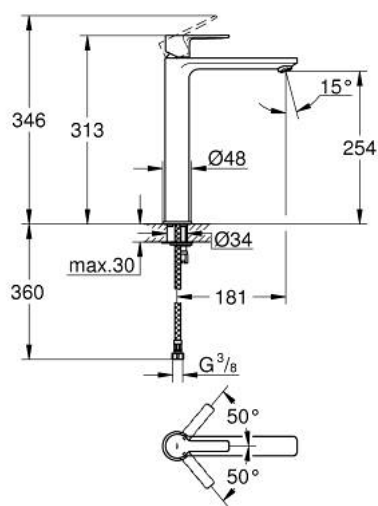

## 23 405 GN1 LINEARE MITIGEUR MONOCOMMANDE 1/2" LAVABO TAILLE XL

### DESCRIPTION DU PRODUIT

- Couleur: cool sunrise brossé
- version rehaussée
- GROHE SilkMove cartouche en céramique 28 mm
- avec limiteur de température
- finition GROHE LongLife
- GROHE EcoJoy économie d'eau
- débit maximum à 3 bars : 5 l/min
- mousseur SpeedClean, procédé anti-calcaire
- GROHE FastFixation Plus système d'installation rapide
- corps lisse
- flexibles de raccordement souples

### PIÈCES DE RECHANGE, novembre 2024 – now

- 1: levier (Numéro de commande 46980GN0)
- 2: Capuchon (Numéro de commande 46581GN0)
- 3: Bague de fixation (Numéro de commande 07419000)
- 4: Cartouche (Numéro de commande 46580000)
- 5: mousseur (Numéro de commande 48159GN0)
- 6: Fixation M26x1,5 (Numéro de commande 46645000)
- 7: Clef platte SW 46 mm à 6 pans (Numéro de commande 19017000)\*