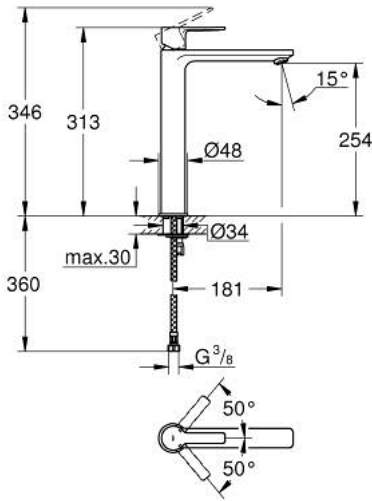

LINEARE 23 405 GN1 خلاط حوض بمقبض فردي بقياس 1/2 بوصة مقاس كبير للغاية

وصف المنتج:

- اللون: brushed cool sunrise
- للمغاسل ذاتية الوقوف
- قلب سيراميك GROHE SilkMove 28 مم
- مع محدد درجة حرارة
- طلاء GROHE LongLife
- تقنية GROHE EcoJoy لمياه أقل وتدفق ممتاز
- maximum flow rate (at 3 bar): 5 l/min
- مرغي المياه SpeedClean
- نظام التركيب السريع GROHE QuickFix Plus
- الجسم الأملس
- خراطيم توصيل مرنة

LINEARE 23 405 GN1 خلاط حوض بمقبض فردي بقياس 1/2 بوصة مقاس كبير للغاية

الآن - 2024 ريمفون، قطع الغيار

1: lever (الطلب رقم: 46980GN0)

2: غطاء (الطلب رقم: 46581GN0)

3: حلقة تركيب (الطلب رقم: 07419000)

4: خرطوشة (الطلب رقم: 46580000)

5: flow control (الطلب رقم: 48159GN0)

6: طقم تركيب ساق (الطلب رقم: 46645000)

7: مفتاح تحميل* (الطلب رقم: 19017000)

* إكسسوارات اختيارية