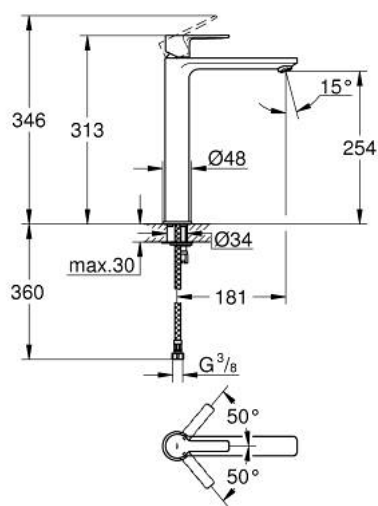

23 405 DL1 LINEARE MITIGEUR MONOCOMMANDE 1/2" LAVABO TAILLE XL

DESCRIPTION DU PRODUIT

- Couleur: warm sunset brossé
- version rehaussée
- GROHE SilkMove cartouche en céramique 28 mm
- avec limiteur de température
- finition GROHE LongLife
- GROHE EcoJoy économie d'eau
- débit maximum à 3 bars : 5 l/min
- mousseur SpeedClean, procédé anti-calcaire
- GROHE FastFixation Plus système d'installation rapide
- corps lisse
- flexibles de raccordement souples

23 405 DL1 LINEARE MITIGEUR MONOCOMMANDE 1/2" LAVABO TAILLE XL

PIÈCES DE RECHANGE, novembre 2024 – now

- 1: levier (Numéro de commande 46980DL0)
- 2: Capuchon (Numéro de commande 46581DL0)
- 3: Bague de fixation (Numéro de commande 07419000)
- 4: Cartouche (Numéro de commande 46580000)
- 5: mousseur (Numéro de commande 48159DL0)
- 6: Fixation M26x1,5 (Numéro de commande 46645000)
- 7: Clef platte SW 46 mm à 6 pans (Numéro de commande 19017000)*