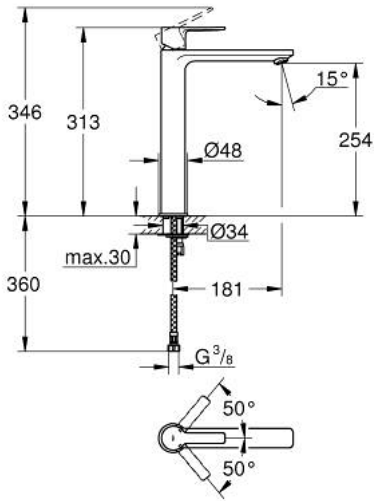

## LINEARE 23 405 DL1 خلاط حوض بمقبض فردي بقياس 1/2 بوصة مقاس كبير للغاية

وصف المنتج:

• اللون: brushed warm sunset

• للمغاسل ذاتية الوقوف

• قلب سيراميك GROHE SilkMove 28 مم

• مع محدد درجة حرارة

• طلاء GROHE LongLife

• تقنية GROHE EcoJoy لمياه أقل وتدفق ممتاز

• maximum flow rate (at 3 bar): 5 l/min

• مرغي المياه SpeedClean

• نظام التركيب السريع GROHE QuickFix Plus

• الجسم الأملس

• خراطيم توصيل مرنة

## LINEARE 23 405 DL1 خلاط حوض بمقبض فردي بقياس 1/2 بوصة مقاس كبير للغاية

الآن - 2024 ريم فون, قطع الغيار

1: lever (رقم الطلب: 46980DL0)

2: غطاء (رقم الطلب: 46581DL0)

3: حلقة تركيب (رقم الطلب: 07419000)

4: خرطوشة (رقم الطلب: 46580000)

5: flow control (رقم الطلب: 48159DL0)

6: طقم تركيب ساق (رقم الطلب: 46645000)

7: مفتاح تحميل\* (رقم الطلب: 19017000)

\* إكسسوارات اختيارية