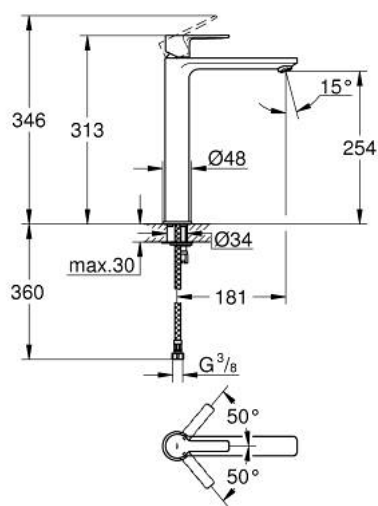

23 405 DC1 LINEARE MITIGEUR MONOCOMMANDE 1/2" LAVABO TAILLE XL

DESCRIPTION DU PRODUIT

- Couleur: supersteel
- version rehaussée
- GROHE SilkMove cartouche en céramique 28 mm
- avec limiteur de température
- finition GROHE LongLife
- AquaCalibrator
- débit maximum à 3 bars : 5 l/min
- mousseur SpeedClean, procédé anti-calcaire
- FastFixation Plus système d'installation rapide
- corps lisse
- flexibles de raccordement souples

23 405 DC1 LINEARE MITIGEUR MONOCOMMANDE 1/2" LAVABO TAILLE XL

PIÈCES DE RECHANGE, septembre 2016 – now

- 1: Levier (Numéro de commande 46980DC0)
- 2: Capuchon (Numéro de commande 46581DC0)
- 3: Bague de fixation (Numéro de commande 07419000)
- 4: Cartouche (Numéro de commande 46580000)
- 5: Mousseur (Numéro de commande 48159DC0)
- 6: Fixation M26x1,5 (Numéro de commande 46645000)
- 7: Clef platte SW 46 mm à 6 pans (Numéro de commande 19017000)*