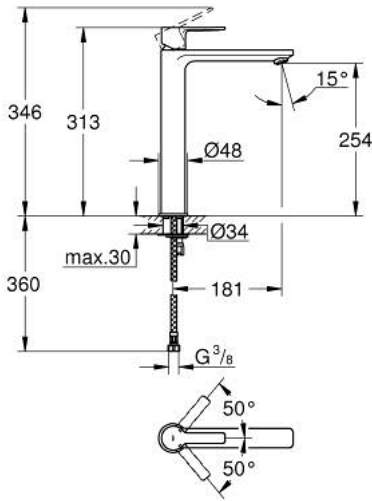

LINEARE 23 405 DC1 خلاط حوض بمقبض فردي بقياس 1/2 بوصة مقاس كبير للغاية

وصف المنتج:

- اللون: supersteel
- للمغاسل ذاتية الوقوف
- قلب سيراميك GROHE SilkMove 28 مم
- مع محدد درجة حرارة
- طلاء GROHE LongLife
- تقنية GROHE EcoJoy لمياه أقل وتدفق ممتاز
- maximum flow rate (at 3 bar): 5 l/min
- مرغي المياه SpeedClean
- نظام التركيب السريع GROHE QuickFix Plus
- الجسم الأملس
- خراطيم توصيل مرنة

LINEARE 23 405 DC1 خلاط حوض بمقبض فردي بقياس 1/2 بوصة مقاس كبير للغاية

الآن - 2016 ريمتس، قطع الغيار

1: مقبض (46980DC0 رقم الطلب)

2: غطاء (46581DC0 رقم الطلب)

3: حلقة تركيب (07419000 رقم الطلب)

4: خرطوشة (46580000 رقم الطلب)

5: فلتر مياه (48159DC0 رقم الطلب)

6: طقم تركيب ساق (46645000 رقم الطلب)

7: مفتاح تحميل* (19017000 رقم الطلب)

* إكسسوارات اختيارية