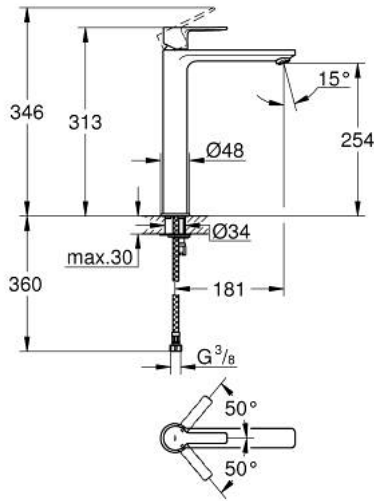

## LINEARE 23 405 DC1 خلاط حوض بمقبض فردي بقياس 1/2 بوصة مقاس كبير للغاية

وصف المنتج:

- اللون: supersteel
- للمغاسل ذاتية الوقوف
- قلب سيراميك GROHE SilkMove 28 مم
- مع محدد درجة حرارة
- طلاء GROHE LongLife
- AquaCalibrator
- maximum flow rate (at 3 bar): 5 l/min
- مرغي المياه SpeedClean
- نظام التركيب السريع FastFixation Plus
- الجسم الأملس
- خراطيم توصيل مرنة

## LINEARE 23 405 DC1 خلاط حوض بمقبض فردي بقياس 1/2 بوصة مقاس كبير للغاية

الآن - 2016 ريمتس، قطع الغيار

1: مقبض (46980DC0 رقم الطلب)

2: غطاء (46581DC0 رقم الطلب)

3: حلقة تركيب (07419000 رقم الطلب)

4: خرطوشة (46580000 رقم الطلب)

5: فلتر مياه (48159DC0 رقم الطلب)

6: طقم تركيب ساق (46645000 رقم الطلب)

7: مفتاح تحميل\* (19017000 رقم الطلب)

\* إكسسوارات اختيارية