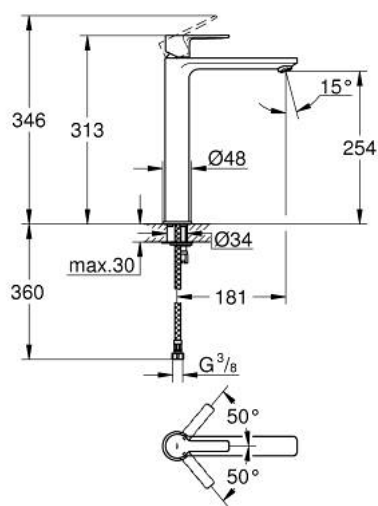

## 23 405 ALD LINEARE MITIGEUR MONOCOMMANDE 1/2" LAVABO TAILLE XL

### DESCRIPTION DU PRODUIT

- Couleur: hard graphite brossé
- version rehaussée
- GROHE SilkMove cartouche en céramique 28 mm
- avec limiteur de température
- finition GROHE LongLife
- GROHE EcoJoy économie d'eau
- débit maximum à 3 bars : 5 l/min
- mousseur SpeedClean, procédé anti-calcaire
- GROHE FastFixation Plus système d'installation rapide
- corps lisse
- flexibles de raccordement souples

### PIÈCES DE RECHANGE, avril 2020 – now

- 1: Levier (Numéro de commande 46980AL0)
- 2: Capuchon (Numéro de commande 46581AL0)
- 3: Bague de fixation (Numéro de commande 07419000)
- 4: Cartouche (Numéro de commande 46580000)
- 5: Mousseur (Numéro de commande 48159AL0)
- 6: Fixation M26x1,5 (Numéro de commande 46645000)
- 7: Clef platte SW 46 mm à 6 pans (Numéro de commande 19017000)\*