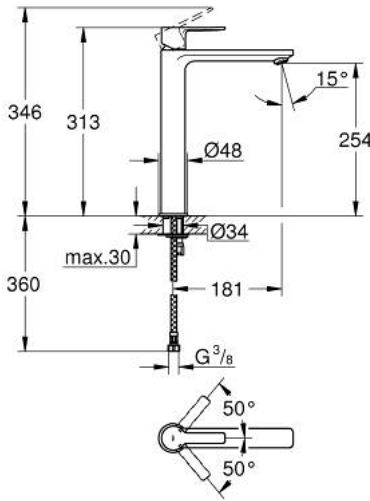

LINEARE 23 405 ALD خلاط حوض بمقبض فردي بقياس 1/2 بوصة مقاس كبير للغاية

وصف المنتج:

• اللون: brushed hard graphite

• للمغاسل ذاتية الوقوف

• قلب سيراميك GROHE SilkMove 28 مم

• مع محدد درجة حرارة

• طلاء GROHE LongLife

• تقنية GROHE EcoJoy لمياه أقل وتدفق ممتاز

• maximum flow rate (at 3 bar): 5 l/min

• مرغي المياه SpeedClean

• نظام التركيب السريع GROHE QuickFix Plus

• الجسم الأملس

• خراطيم توصيل مرنة

LINEARE 23 405 ALD خلاط حوض بمقبض فردي بقياس 1/2 بوصة مقاس كبير للغاية

الآن - 2020 ليربأ، قطع الغيار

1: مقبض (46980AL0 رقم الطلب)

2: غطاء (46581AL0 رقم الطلب)

3: حلقة تركيب (07419000 رقم الطلب)

4: خرطوشة (46580000 رقم الطلب)

5: فلتر مياه (48159AL0 رقم الطلب)

6: طقم تركيب ساق (46645000 رقم الطلب)