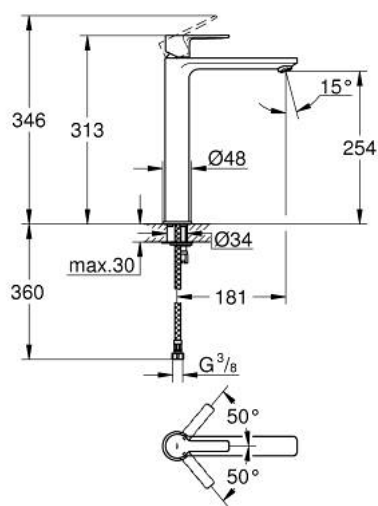

## 23 405 AL1 LINEARE MITIGEUR MONOCOMMANDE 1/2" LAVABO TAILLE XL

### DESCRIPTION DU PRODUIT

- Couleur: hard graphite brossé
- version rehaussée
- GROHE SilkMove cartouche en céramique 28 mm
- avec limiteur de température
- finition GROHE LongLife
- GROHE EcoJoy économie d'eau
- débit maximum à 3 bars : 5 l/min
- mousseur SpeedClean, procédé anti-calcaire
- GROHE FastFixation Plus système d'installation rapide
- corps lisse
- flexibles de raccordement souples

### PIÈCES DE RECHANGE, mars 2019 – now

- 1: Levier (Numéro de commande 46980AL0)
- 2: Capuchon (Numéro de commande 46581AL0)
- 3: Bague de fixation (Numéro de commande 07419000)
- 4: Cartouche (Numéro de commande 46580000)
- 5: Mousseur (Numéro de commande 48159AL0)
- 6: Fixation M26x1,5 (Numéro de commande 46645000)
- 7: Clef platte SW 46 mm à 6 pans (Numéro de commande 19017000)\*