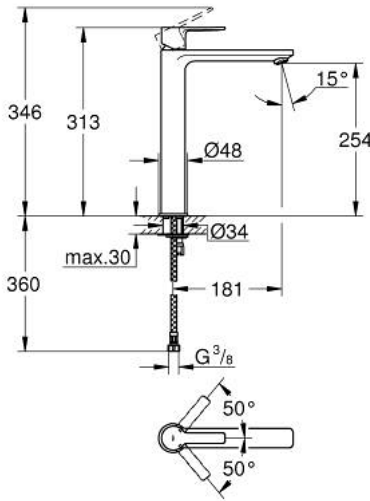

LINEARE 23 405 AL1 خلاط حوض بمقبض فردي بقياس 1/2 بوصة مقاس كبير للغاية

وصف المنتج:

- اللون: brushed hard graphite
- للمغاسل ذاتية الوقوف
- قلب سيراميك GROHE SilkMove 28 مم
- مع محدد درجة حرارة
- طلاء GROHE LongLife
- تقنية GROHE EcoJoy لمياه أقل وتدفق ممتاز
- maximum flow rate (at 3 bar): 5 l/min
- مرغي المياه SpeedClean
- نظام التركيب السريع GROHE QuickFix Plus
- الجسم الأملس
- خراطيم توصيل مرنة

LINEARE 23 405 AL1 خلاط حوض بمقبض فردي بقياس 1/2 بوصة مقاس كبير للغاية

الآن - 2019 س رام, قطع الغيار:

1: مقبض (46980AL0 رقم الطلب):

2: غطاء (46581AL0 رقم الطلب):

3: حلقة تركيب (07419000 رقم الطلب):

4: خرطوشة (46580000 رقم الطلب):

5: فلتر مياه (48159AL0 رقم الطلب):

6: طقم تركيب ساق (46645000 رقم الطلب):

7: مفتاح تحميل* (19017000 رقم الطلب):

* إكسسوارات* اختيارية*