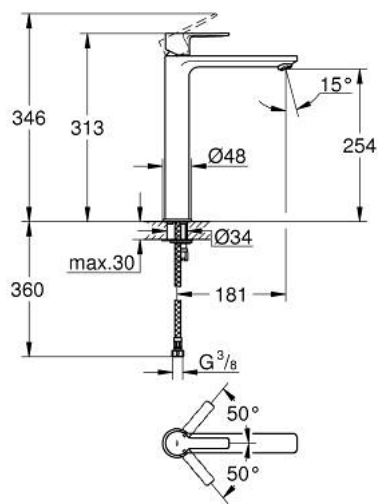

23 405 243 F LINEARE MITIGEUR MONOCOMMANDE 1/2" LAVABO TAILLE XL

DESCRIPTION DU PRODUIT

- Couleur: matte black
- version rehaussée
- GROHE SilkMove cartouche en céramique 28 mm
- avec limiteur de température
- GROHE EcoJoy SpeedClean mousseur 5,0 l/min
- GROHE FastFixation Plus système d'installation rapide
- corps lisse
- flexibles de raccordement souples

23 405 243 F LINEARE MITIGEUR MONOCOMMANDE 1/2" LAVABO TAILLE XL

PIÈCES DE RECHANGE, mai 2024 – now

- 1: levier (Numéro de commande 469802430)
- 2: Capuchon (Numéro de commande 465812430)
- 3: Bague de fixation (Numéro de commande 07419000)
- 4: Cartouche (Numéro de commande 46580000)
- 5: Mousseur (Numéro de commande 481592430)
- 6: Fixation M26x1,5 (Numéro de commande 46645000)
- 7: Clef platte SW 46 mm à 6 pans (Numéro de commande 19017000)*