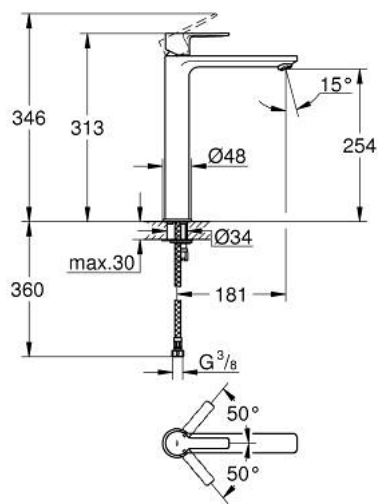

23 405 243 F LINEARE MITIGEUR MONOCOMMANDE 1/2" LAVABO TAILLE XL

DESCRIPTION DU PRODUIT

- Couleur: matte black
- version rehaussée
- GROHE SilkMove cartouche en céramique 28 mm
- avec limiteur de température
- SpeedClean mousseur 5,0 l/min
- GROHE FastFixation Plus système d'installation rapide
- corps lisse
- flexibles de raccordement souples

23 405 243 F LINEARE MITIGEUR MONOCOMMANDE 1/2" LAVABO TAILLE XL

PIÈCES DE RECHANGE, mai 2024 – now

- 1: levier (Numéro de commande 469802430)
- 2: Capuchon (Numéro de commande 465812430)
- 3: Bague de fixation (Numéro de commande 07419000)
- 4: Cartouche (Numéro de commande 46580000)
- 5: Mousseur (Numéro de commande 481592430)
- 6: Fixation M26x1,5 (Numéro de commande 46645000)
- 7: Clef platte SW 46 mm à 6 pans (Numéro de commande 19017000)*