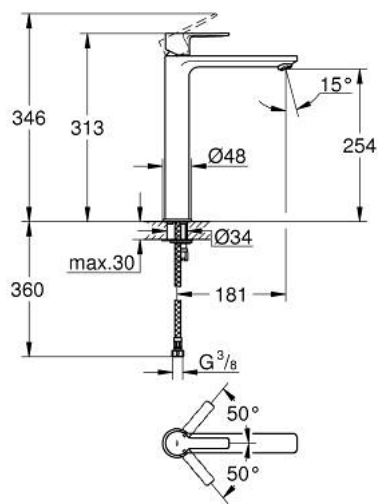

## 23 405 243 F LINEARE MITIGEUR MONOCOMMANDE 1/2" LAVABO TAILLE XL

### DESCRIPTION DU PRODUIT

- Couleur: matte black
- version rehaussée
- GROHE SilkMove cartouche en céramique 28 mm
- avec limiteur de température
- SpeedClean mousseur 5,0 l/min
- GROHE FastFixation Plus système d'installation rapide
- corps lisse
- flexibles de raccordement souples

23 405 243 F LINEARE MITIGEUR MONOCOMMANDE 1/2" LAVABO  
TAILLE XL

**PIÈCES DE RECHANGE**, mai 2024 – now

- 1: levier (Numéro de commande 469802430)
- 2: Capuchon (Numéro de commande 465812430)
- 3: Bague de fixation (Numéro de commande 07419000)
- 4: Cartouche (Numéro de commande 46580000)
- 5: Mousseur (Numéro de commande 481592430)
- 6: Fixation M26x1,5 (Numéro de commande 46645000)
- 7: Clef platte SW 46 mm à 6 pans (Numéro de commande 19017000)\*