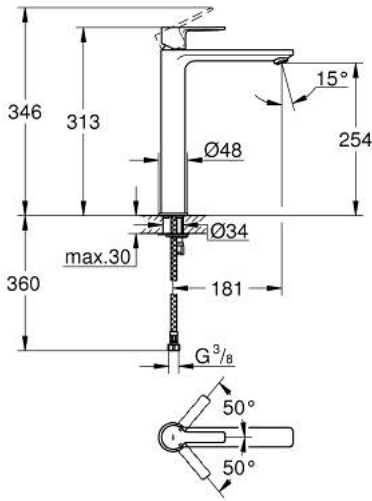

LINEARE 23 405 243 F خلاط حوض بمقبض فردي بقياس 1/2 بوصة  
مقاس كبير للغاية

وصف المنتج:

- اللون: Matte Black
- للمغاسل ذاتية الوقوف
- قلب سيراميك GROHE SilkMove 28 مم
- مع محدد درجة حرارة
- مرعي المياه GROHE EcoJoy SpeedClean 5.0 لتر/دقيقة
- نظام التركيب السريع GROHE QuickFix Plus
- الجسم الألمس
- خراطيم توصيل مرنة

## LINEARE 23 405 243 F خلاط حوض بمقبض فردي بقياس 1/2 بوصة مقاس كبير للغاية

الآن - 2024 ويام, قطع الغيار

1: lever (رقم الطلب: 469802430)

2: غطاء (رقم الطلب: 465812430)

3: حلقة تركيب (رقم الطلب: 07419000)

4: خرطوشة (رقم الطلب: 46580000)

5: فلتر مياه (رقم الطلب: 481592430)

6: طقم تركيب ساق (رقم الطلب: 46645000)

7: مفتاح تحميل\* (رقم الطلب: 19017000)

\* إكسسوارات اختيارية