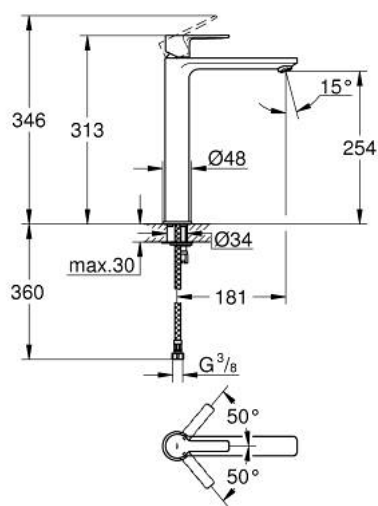

23 405 243 1 LINEARE MITIGEUR MONOCOMMANDE 1/2" LAVABO TAILLE XL

DESCRIPTION DU PRODUIT

- Couleur: matte black
- version rehaussée
- GROHE SilkMove cartouche en céramique 28 mm
- avec limiteur de température
- GROHE EcoJoy économie d'eau
- débit maximum à 3 bars : 5 l/min
- mousseur SpeedClean, procédé anti-calcaire
- GROHE FastFixation Plus système d'installation rapide
- corps lisse
- flexibles de raccordement souples

23 405 243 1 LINEARE MITIGEUR MONOCOMMANDE 1/2" LAVABO TAILLE XL

PIÈCES DE RECHANGE, mai 2024 – now

- 1: levier (Numéro de commande 469802430)
- 2: Capuchon (Numéro de commande 465812430)
- 3: Bague de fixation (Numéro de commande 07419000)
- 4: Cartouche (Numéro de commande 46580000)
- 5: Mousseur (Numéro de commande 481592430)
- 6: Fixation M26x1,5 (Numéro de commande 46645000)
- 7: Clef platte SW 46 mm à 6 pans (Numéro de commande 19017000)*