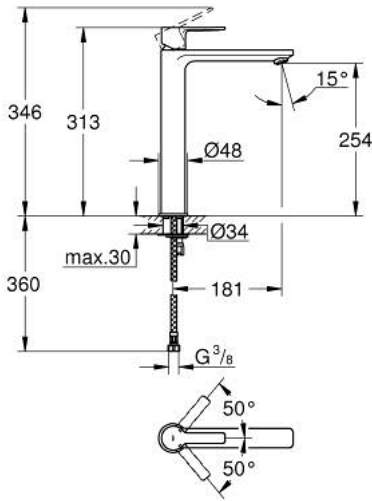

LINEARE 23 405 243 1 خلاط حوض بمقبض فردي بقياس 1/2 بوصة
مقاس كبير للغاية

وصف المنتج:

- اللون: Matte Black
- للمغاسل ذاتية الوقوف
- قلب سيراميك GROHE SilkMove 28 مم
- مع محدد درجة حرارة
- تقنية GROHE EcoJoy لمياه أقل وتدفق ممتاز
- maximum flow rate (at 3 bar): 5 l/min
- مرغي المياه SpeedClean
- نظام التركيب السريع GROHE QuickFix Plus
- الجسم الأملس
- خراطيم توصيل مرنة

LINEARE 23 405 243 1 خلاط حوض بمقبض فردي بقياس 1/2 بوصة مقاس كبير للغاية

الآن - 2024 ويام، قطع الغيار

1: lever (رقم الطلب: 469802430)

2: غطاء (رقم الطلب: 465812430)

3: حلقة تركيب (رقم الطلب: 07419000)

4: خرطوشة (رقم الطلب: 46580000)

5: فلتر مياه (رقم الطلب: 481592430)

6: طقم تركيب ساق (رقم الطلب: 46645000)

7: مفتاح تحميل* (رقم الطلب: 19017000)

* إكسسوارات اختيارية