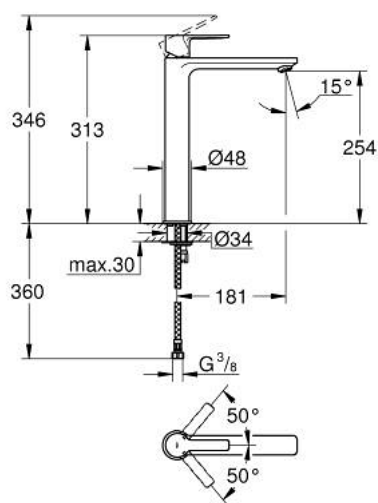

23 405 10F LINEARE MITIGEUR MONOCOMMANDE 1/2" LAVABO TAILLE XL

DESCRIPTION DU PRODUIT

- Couleur: chromé
- version rehaussée
- GROHE SilkMove cartouche en céramique 28 mm
- avec limiteur de température
- GROHE LongLife finition durable
- SpeedClean mousseur 5,0 l/min
- GROHE FastFixation Plus système d'installation rapide
- corps lisse
- flexibles de raccordement souples

23 405 10F LINEARE MITIGEUR MONOCOMMANDE 1/2" LAVABO TAILLE XL

PIÈCES DE RECHANGE, octobre 2018 – now

- 1: Levier (Numéro de commande 46980000)
- 2: Capuchon (Numéro de commande 46581000)
- 3: Bague de fixation (Numéro de commande 07419000)
- 4: Cartouche (Numéro de commande 46580000)
- 5: Mousseur (Numéro de commande 48159000)
- 6: Fixation M26x1,5 (Numéro de commande 46645000)
- 7: Clef platte SW 46 mm à 6 pans (Numéro de commande 19017000)*