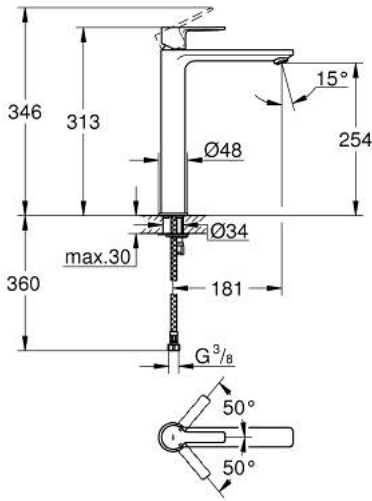

LINEARE 23 405 10F خلاط حوض بمقبض فردي بقياس 1/2 بوصة مقاس كبير للغاية

وصف المنتج:

- اللون: كروم
- للمغاسل ذاتية الوقوف
- قلب سيراميك GROHE SilkMove 28 مم
- مع محدد درجة حرارة
- طلاء كروم GROHE LongLife
- مرغي المياه GROHE EcoJoy SpeedClean 5.0 لتر/دقيقة
- نظام التركيب السريع GROHE QuickFix Plus
- الجسم الأملس
- خراطيم توصيل مرنة

LINEARE 23 405 10F خلاط حوض بمقبض فردي بقياس 1/2 بوصة مقاس كبير للغاية

الآن - 2018 ربوت كلاً، قطع الغيار

1: مقبض (رقم الطلب: 46980000)

2: غطاء (رقم الطلب: 46581000)

3: حلقة تركيب (رقم الطلب: 07419000)

4: خرطوشة (رقم الطلب: 46580000)

5: فلتر مياه (رقم الطلب: 48159000)

6: طقم تركيب ساق (رقم الطلب: 46645000)

7: مفتاح تحميل* (رقم الطلب: 19017000)

* إكسسوارات* اختيارية*