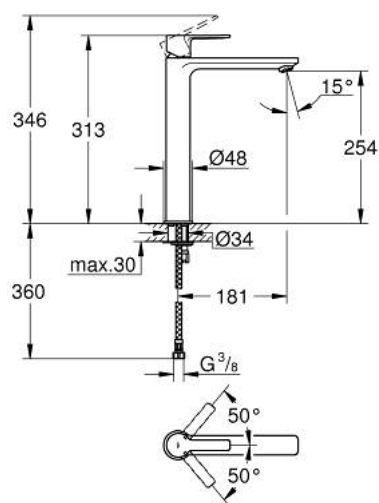

23 405 001 LINEARE MITIGEUR MONOCOMMANDE 1/2" LAVABO TAILLE XL

DESCRIPTION DU PRODUIT

- Couleur: chromé
- version rehaussée
- GROHE SilkMove cartouche en céramique 28 mm
- avec limiteur de température
- GROHE LongLife finition durable
- GROHE EcoJoy économie d'eau
- débit maximum à 3 bars : 5 l/min
- mousseur SpeedClean, procédé anti-calcaire
- GROHE FastFixation Plus système d'installation rapide
- corps lisse
- flexibles de raccordement souples

23 405 001 **LINEARE MITIGEUR MONOCOMMANDE 1/2" LAVABO**
TAILLE XL

PIÈCES DE RECHANGE, juillet 2016 – now

- 1: Levier (Numéro de commande 46980000)
- 2: Capuchon (Numéro de commande 46581000)
- 3: Bague de fixation (Numéro de commande 07419000)
- 4: Cartouche (Numéro de commande 46580000)
- 5: Mousseur (Numéro de commande 48159000)
- 6: Fixation M26x1,5 (Numéro de commande 46645000)
- 7: Clef platte SW 46 mm à 6 pans (Numéro de commande 19017000)*