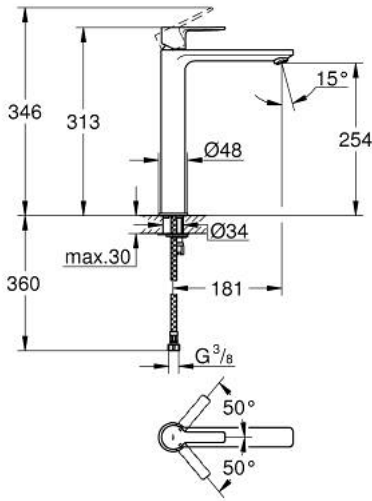

## LINEARE 23 405 001 خلاط حوض بمقبض فردي بقياس 1/2 بوصة مقاس كبير للغاية

وصف المنتج:

• اللون: كروم

• للمغاسل ذاتية الوقوف

• قلب سيراميك GROHE SilkMove 28 مم

• مع محدد درجة حرارة

• طلاء كروم GROHE LongLife

• تقنية GROHE EcoJoy لمياه أقل وتدفق ممتاز

• maximum flow rate (at 3 bar): 5 l/min

• مرغي المياه SpeedClean

• نظام التركيب السريع GROHE QuickFix Plus

• الجسم الأملس

• خراطيم توصيل مرنة

## LINEARE 23 405 001 خلاط حوض بمقبض فردي بقياس 1/2 بوصة مقاس كبير للغاية

الآن - 2016 وي لوي, قطع الغيار:

1: مقبض (رقم الطلب: 46980000)

2: غطاء (رقم الطلب: 46581000)

3: حلقة تركيب (رقم الطلب: 07419000)

4: خرطوشة (رقم الطلب: 46580000)