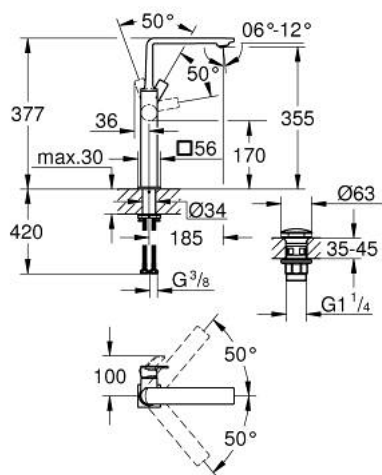

23 403 MS1 ALLURE MITIGEUR MONOCOMMANDE 1/2" LAVABO TAILLE XL

DESCRIPTION DU PRODUIT

- Couleur: satin steel
- bec pivotant
- version rehaussée
- GROHE SilkMove cartouche en céramique 28 mm
- finition GROHE LongLife
- GROHE EcoJoy économie d'eau
- débit maximum à 3 bars : 5 l/min
- corps lisse avec bonde de vidage clic clac 1 1/4"
- GROHE AquaGuide, mousseur à air mince et ajustable
- saillie 185 mm
- hauteur 377 mm
- bonde de vidage clic clac
- flexibles de raccordement souples
- limiteur de température

23 403 MS1 **ALLURE MITIGEUR MONOCOMMANDE 1/2" LAVABO**
TAILLE XL

PIÈCES DE RECHANGE, octobre 2022 – now

1: Mousseur (Numéro de commande 48449000)

2: Cartouche (Numéro de commande 46963000)

3: Bague de fixation (Numéro de commande 07419000)

5: Fixation M30x1,5 (Numéro de commande 48384000)

6: Garniture de vidage avec bouchon à presser (Numéro de commande 65807 MS0)