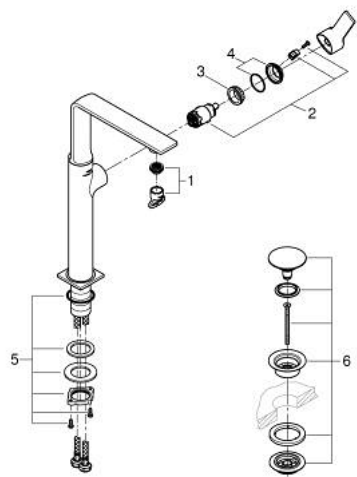

23 403 MS1 ALLURE MITIGEUR MONOCOMMANDE 1/2" LAVABO TAILLE XL

DESCRIPTION DU PRODUIT

- Couleur: satin steel
- bec pivotant
- version rehaussée
- GROHE SilkMove cartouche en céramique 28 mm
- finition GROHE LongLife
- GROHE EcoJoy économie d'eau
- débit maximum à 3 bars : 5 l/min
- corps lisse avec bonde de vidage clic clac 1 1/4"
- GROHE AquaGuide, mousseur à air mince et ajustable
- saillie 185 mm
- hauteur 377 mm
- bonde de vidage clic clac
- flexibles de raccordement souples
- limiteur de température

23 403 MS1 **ALLURE MITIGEUR MONOCOMMANDE 1/2" LAVABO**
TAILLE XL

PIÈCES DE RECHANGE, octobre 2022 – now

1: Mousseur (Numéro de commande 48449000)

2: Cartouche (Numéro de commande 46963000)

3: Bague de fixation (Numéro de commande 07419000)

5: Fixation M30x1,5 (Numéro de commande 48384000)

6: Garniture de vidage avec bouchon à presser (Numéro de commande 65807 MS0)