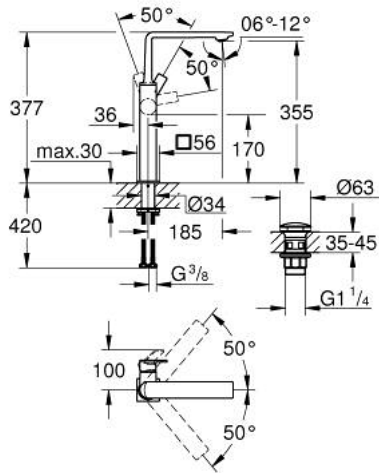

ALLURE 23 403 MS1 خلاط حوض بمقبض فردي بقياس 1/2 بوصة مقاس كبير للغاية

وصف المنتج:

- اللون: satin steel
- swivelling spout
- للمغاسل ذاتية الوقوف
- قلب سيراميك GROHE SilkMove 28 مم
- طلاء GROHE LongLife
- تقنية GROHE EcoJoy لمياه أقل وتدفق ممتاز
- maximum flow rate (at 3 bar): 5 l/min
- هيكل سلس مع طقم تصريف فوري بالضغط بقياس 1 1/4 بوصة
- GROHE AquaGuide adjustable slim air mousseur
- بروز 185 مم
- height 377 mm
- push-to-open waste set
- خرطوم توصيل مرنة
- محدد درجة الحرارة

ALLURE 23 403 MS1 خلاط حوض بمقبض فردي بقياس 1/2 بوصة مقاس كبير للغاية

الآن - 2022 ربوتكأ، قِطعُ الغيار:

1: فلتر مياه (رقم الطلب: 48449000)

2: خرطوشة (رقم الطلب: 46963000)

3: حلقة تركيب (رقم الطلب: 07419000)

5: تجميع مثبت ساق (رقم الطلب: 48384000)

6: طقم تصريف بقباس للفتح بالضغط (رقم الطلب: 65807MS0)