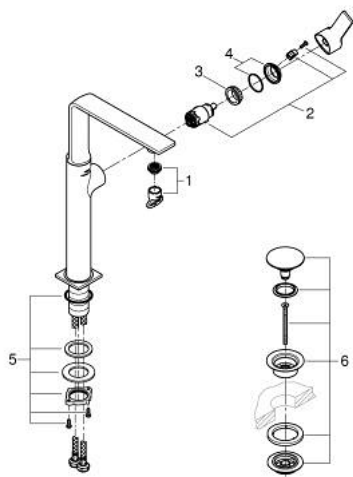

## 23 403 GN1 ALLURE MITIGEUR MONOCOMMANDE 1/2" LAVABO TAILLE XL

### DESCRIPTION DU PRODUIT

- Couleur: cool sunrise brossé
- bec pivotant
- version rehaussée
- GROHE SilkMove cartouche en céramique 28 mm
- finition GROHE LongLife
- GROHE EcoJoy économie d'eau
- débit maximum à 3 bars : 5 l/min
- corps lisse avec bonde de vidage clic clac 1 1/4"
- GROHE AquaGuide, mousseur à air mince et ajustable
- saillie 185 mm
- hauteur 377 mm
- bonde de vidage clic clac
- flexibles de raccordement souples
- limiteur de température

23 403 GN1 **ALLURE MITIGEUR MONOCOMMANDE 1/2" LAVABO**  
**TAILLE XL**

**PIÈCES DE RECHANGE**, mai 2018 – now

- 1: Mousseur (Numéro de commande 48449000)
- 2: Cartouche (Numéro de commande 46963000)
- 3: Bague de fixation (Numéro de commande 07419000)
- 4: Capuchon (Numéro de commande 46581GN0)
- 5: Fixation M30x1,5 (Numéro de commande 48384000)
- 6: Garniture de vidage avec bouchon à presser (Numéro de commande 65807GN0)