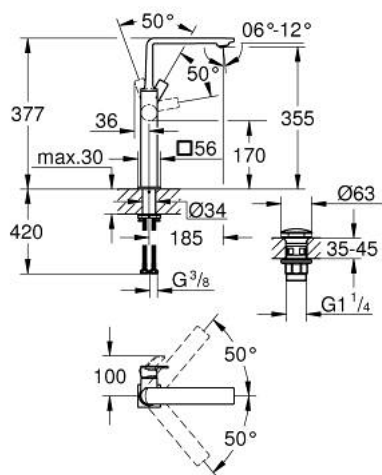

## 23 403 GN1 ALLURE MITIGEUR MONOCOMMANDE 1/2" LAVABO TAILLE XL

### DESCRIPTION DU PRODUIT

- Couleur: cool sunrise brossé
- bec pivotant
- version rehaussée
- GROHE SilkMove cartouche en céramique 28 mm
- finition GROHE LongLife
- GROHE EcoJoy économie d'eau
- débit maximum à 3 bars : 5 l/min
- corps lisse avec bonde de vidage clic clac 1 1/4"
- GROHE AquaGuide, mousseur à air mince et ajustable
- saillie 185 mm
- hauteur 377 mm
- bonde de vidage clic clac
- flexibles de raccordement souples
- limiteur de température

23 403 GN1 **ALLURE MITIGEUR MONOCOMMANDE 1/2" LAVABO**  
**TAILLE XL**

**PIÈCES DE RECHANGE**, mai 2018 – now

- 1: Mousseur (Numéro de commande 48449000)
- 2: Cartouche (Numéro de commande 46963000)
- 3: Bague de fixation (Numéro de commande 07419000)
- 4: Capuchon (Numéro de commande 46581GN0)
- 5: Fixation M30x1,5 (Numéro de commande 48384000)
- 6: Garniture de vidage avec bouchon à presser (Numéro de commande 65807GN0)