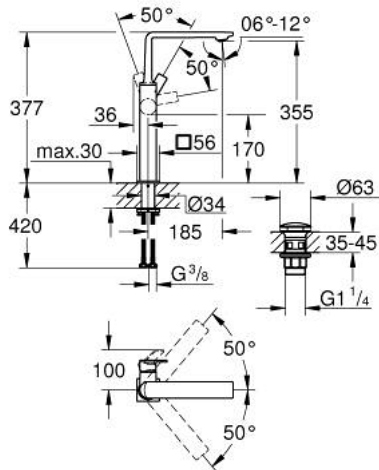

ALLURE 23 403 GN1 خلاط حوض بمقبض فردي بقياس 1/2 بوصة مقاس كبير للغاية

وصف المنتج:

• اللون: brushed cool sunrise

• swivelling spout

• للمغاسل ذاتية الوقوف

• قلب سيراميك GROHE SilkMove 28 مم

• طلاء GROHE LongLife

• AquaCalibrator

• maximum flow rate (at 3 bar): 5 l/min

• هيكل سلس مع طقم تصريف فوري بالضغط بقياس 1 1/4 بوصة

• GROHE AquaGuide adjustable slim air mousseur

• بروز 185 مم

• height 377 mm

• push-to-open waste set

• خرطوم توصيل مرنة

• محدد درجة الحرارة

ALLURE 23 403 GN1 خلاط حوض بمقبض فردي بقياس 1/2 بوصة مقاس كبير للغاية

الآن - 2018 ويام, قطع الغيار

1: فلتر مياه (رقم الطلب: 48449000)

2: خرطوشة (رقم الطلب: 46963000)

3: حلقة تركيب (رقم الطلب: 07419000)