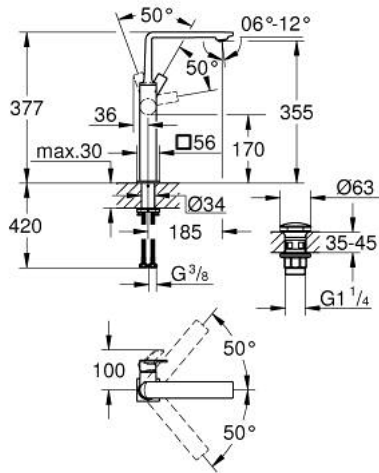

## ALLURE 23 403 GN1 خلاط حوض بمقبض فردي بقياس 1/2 بوصة مقاس كبير للغاية

وصف المنتج:

• اللون: brushed cool sunrise

• swivelling spout

• للمغاسل ذاتية الوقوف

• قلب سيراميك GROHE SilkMove 28 مم

• طلاء GROHE LongLife

• تقنية GROHE EcoJoy لمياه أقل وتدفق ممتاز

• maximum flow rate (at 3 bar): 5 l/min

• هيكل سلس مع طقم تصريف فوري بالضغط بقياس 1 1/4 بوصة

• GROHE AquaGuide adjustable slim air mousseur

• بروز 185 مم

• height 377 mm

## ALLURE 23 403 GN1 خلاط حوض بمقبض فردي بقياس 1/2 بوصة مقاس كبير للغاية

الآن - 2018 ويام, قطع الغيار

1: فلتر مياه (رقم الطلب: 48449000)

2: خرطوشة (رقم الطلب: 46963000)

3: حلقة تركيب (رقم الطلب: 07419000)