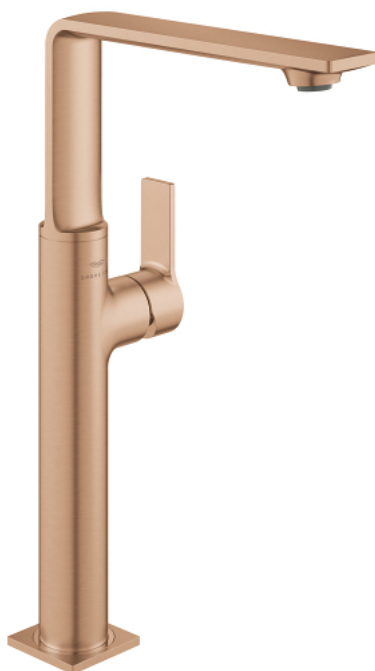

23 403 DL1 ALLURE MITIGEUR MONOCOMMANDE 1/2" LAVABO TAILLE XL

DESCRIPTION DU PRODUIT

- Couleur: warm sunset brossé
- bec pivotant
- version rehaussée
- GROHE SilkMove cartouche en céramique 28 mm
- finition GROHE LongLife
- GROHE EcoJoy économie d'eau
- débit maximum à 3 bars : 5 l/min
- corps lisse avec bonde de vidage clic clac 1 1/4"
- GROHE AquaGuide, mousseur à air mince et ajustable
- saillie 185 mm
- hauteur 377 mm
- bonde de vidage clic clac
- flexibles de raccordement souples
- limiteur de température

23 403 DL1 ALLURE MITIGEUR MONOCOMMANDE 1/2" LAVABO TAILLE XL

PIÈCES DE RECHANGE, mai 2018 – now

- 1: Mousseur (Numéro de commande 48449000)
- 2: Cartouche (Numéro de commande 46963000)
- 3: Bague de fixation (Numéro de commande 07419000)
- 4: Capuchon (Numéro de commande 46581DL0)
- 5: Fixation M30x1,5 (Numéro de commande 48384000)
- 6: Garniture de vidage avec bouchon à presser (Numéro de commande 65807D L0)