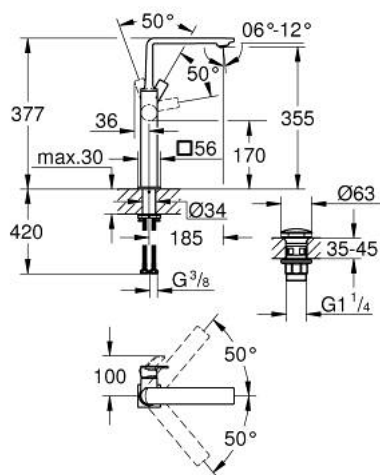

23 403 DL1 ALLURE MITIGEUR MONOCOMMANDE 1/2" LAVABO TAILLE XL

DESCRIPTION DU PRODUIT

- Couleur: warm sunset brossé
- bec pivotant
- version rehaussée
- GROHE SilkMove cartouche en céramique 28 mm
- finition GROHE LongLife
- GROHE EcoJoy économie d'eau
- débit maximum à 3 bars : 5 l/min
- corps lisse avec bonde de vidage clic clac 1 1/4"
- GROHE AquaGuide, mousseur à air mince et ajustable
- saillie 185 mm
- hauteur 377 mm
- bonde de vidage clic clac
- flexibles de raccordement souples
- limiteur de température

23 403 DL1 ALLURE MITIGEUR MONOCOMMANDE 1/2" LAVABO TAILLE XL

PIÈCES DE RECHANGE, mai 2018 – now

- 1: Mousseur (Numéro de commande 48449000)
- 2: Cartouche (Numéro de commande 46963000)
- 3: Bague de fixation (Numéro de commande 07419000)
- 4: Capuchon (Numéro de commande 46581DL0)
- 5: Fixation M30x1,5 (Numéro de commande 48384000)
- 6: Garniture de vidage avec bouchon à presser (Numéro de commande 65807D L0)