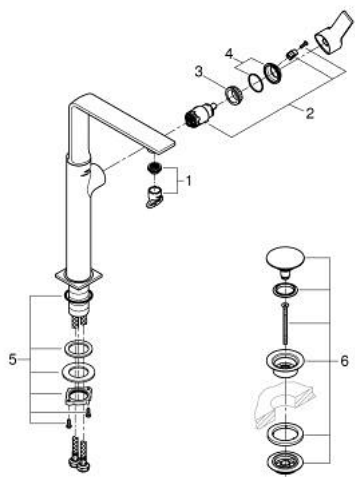

23 403 DL1 ALLURE MITIGEUR MONOCOMMANDE 1/2" LAVABO TAILLE XL

DESCRIPTION DU PRODUIT

- Couleur: warm sunset brossé
- bec pivotant
- version rehaussée
- GROHE SilkMove cartouche en céramique 28 mm
- finition GROHE LongLife
- GROHE EcoJoy économie d'eau
- débit maximum à 3 bars : 5 l/min
- corps lisse avec bonde de vidage clic clac 1 1/4"
- GROHE AquaGuide, mousseur à air mince et ajustable
- saillie 185 mm
- hauteur 377 mm
- bonde de vidage clic clac
- flexibles de raccordement souples
- limiteur de température

23 403 DL1 ALLURE MITIGEUR MONOCOMMANDE 1/2" LAVABO TAILLE XL

PIÈCES DE RECHANGE, mai 2018 – now

- 1: Mousseur (Numéro de commande 48449000)
- 2: Cartouche (Numéro de commande 46963000)
- 3: Bague de fixation (Numéro de commande 07419000)
- 4: Capuchon (Numéro de commande 46581DL0)
- 5: Fixation M30x1,5 (Numéro de commande 48384000)
- 6: Garniture de vidage avec bouchon à presser (Numéro de commande 65807D L0)