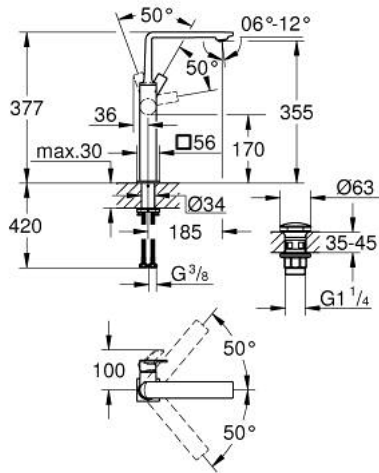

ALLURE 23 403 DL1 خلاط حوض بمقبض فردي بقياس 1/2 بوصة مقاس كبير للغاية

وصف المنتج:

• اللون: brushed warm sunset

• swivelling spout

• للمغاسل ذاتية الوقوف

• قلب سيراميك GROHE SilkMove 28 مم

• طلاء GROHE LongLife

• تقنية GROHE EcoJoy لمياه أقل وتدفق ممتاز

• maximum flow rate (at 3 bar): 5 l/min

• هيكل سلس مع طقم تصريف فوري بالضغط بقياس 1 1/4 بوصة

• GROHE AquaGuide adjustable slim air mousseur

• بروز 185 مم

• height 377 mm

• push-to-open waste set

• خرطوم توصيل مرنة

• محدد درجة الحرارة

ALLURE 23 403 DL1 خلاط حوض بمقبض فردي بقياس 1/2 بوصة مقاس كبير للغاية

الآن - 2018 ويام, قطع الغيار

1: فلتر مياه (رقم الطلب: 48449000)

2: خرطوشة (رقم الطلب: 46963000)

3: حلقة تركيب (رقم الطلب: 07419000)

4: غطاء (رقم الطلب: 46581DL0)

5: تجميع مثبت ساق (رقم الطلب: 48384000)

6: طقم تصريف بقابس للفتح بالضغط (رقم الطلب: 65807DL0)