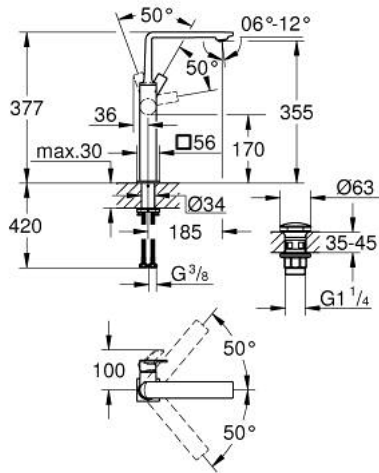

ALLURE 23 403 DL1 خلاط حوض بمقبض فردي بقياس 1/2 بوصة مقاس كبير للغاية

وصف المنتج:

• اللون: brushed warm sunset

• swivelling spout

• للمغاسل ذاتية الوقوف

• قلب سيراميك GROHE SilkMove 28 مم

• طلاء GROHE LongLife

• AquaCalibrator

• maximum flow rate (at 3 bar): 5 l/min

• هيكل سلس مع طقم تصريف فوري بالضغط بقياس 1 1/4 بوصة

• GROHE AquaGuide adjustable slim air mousseur

• بروز 185 مم

• height 377 mm

• push-to-open waste set

• خرطوم توصيل مرنة

• محدد درجة الحرارة

ALLURE 23 403 DL1 خلاط حوض بمقبض فردي بقياس 1/2 بوصة مقاس كبير للغاية

الآن - 2018 ويام, قطع الغيار

1: فلتر مياه (رقم الطلب: 48449000)

2: خرطوشة (رقم الطلب: 46963000)

3: حلقة تركيب (رقم الطلب: 07419000)