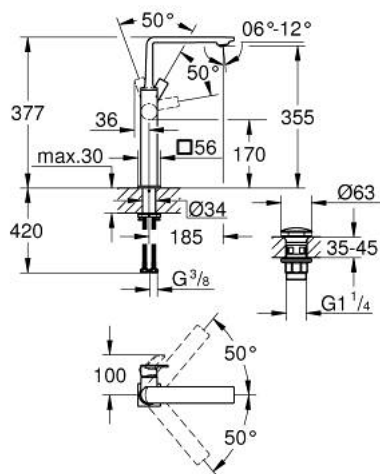

23 403 001 ALLURE MITIGEUR MONOCOMMANDE 1/2" LAVABO TAILLE XL

DESCRIPTION DU PRODUIT

- Couleur: chromé
- bec pivotant
- version rehaussée
- GROHE SilkMove cartouche en céramique 28 mm
- GROHE LongLife finition durable
- GROHE EcoJoy économie d'eau
- débit maximum à 3 bars : 5 l/min
- corps lisse avec bonde de vidage clic clac 1 1/4"
- GROHE AquaGuide, mousseur à air mince et ajustable
- saillie 185 mm
- hauteur 377 mm
- bonde de vidage clic clac
- flexibles de raccordement souples
- limiteur de température

23 403 001 **ALLURE MITIGEUR MONOCOMMANDE 1/2" LAVABO**
TAILLE XL

PIÈCES DE RECHANGE, mai 2018 – now

- 1: Mousseur (Numéro de commande 48449000)
- 2: Cartouche (Numéro de commande 46963000)
- 3: Bague de fixation (Numéro de commande 07419000)
- 4: Capuchon (Numéro de commande 46581000)
- 5: Fixation M30x1,5 (Numéro de commande 48384000)
- 6: Garniture de vidage avec bouchon à presser (Numéro de commande 65807000)