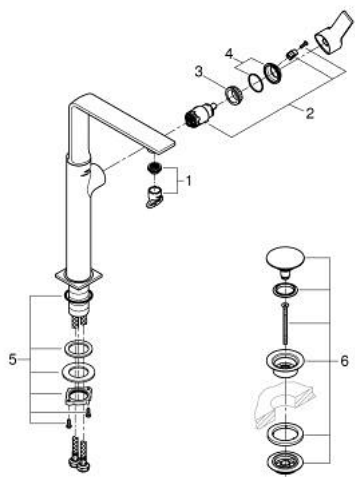

23 403 001 ALLURE MITIGEUR MONOCOMMANDE 1/2" LAVABO TAILLE XL

DESCRIPTION DU PRODUIT

- Couleur: chromé
- bec pivotant
- version rehaussée
- GROHE SilkMove cartouche en céramique 28 mm
- GROHE LongLife finition durable
- GROHE EcoJoy économie d'eau
- débit maximum à 3 bars : 5 l/min
- corps lisse avec bonde de vidage clic clac 1 1/4"
- GROHE AquaGuide, mousseur à air mince et ajustable
- saillie 185 mm
- hauteur 377 mm
- bonde de vidage clic clac
- flexibles de raccordement souples
- limiteur de température

23 403 001 **ALLURE MITIGEUR MONOCOMMANDE 1/2" LAVABO**
TAILLE XL

PIÈCES DE RECHANGE, mai 2018 – now

- 1: Mousseur (Numéro de commande 48449000)
- 2: Cartouche (Numéro de commande 46963000)
- 3: Bague de fixation (Numéro de commande 07419000)
- 4: Capuchon (Numéro de commande 46581000)
- 5: Fixation M30x1,5 (Numéro de commande 48384000)
- 6: Garniture de vidage avec bouchon à presser (Numéro de commande 65807000)