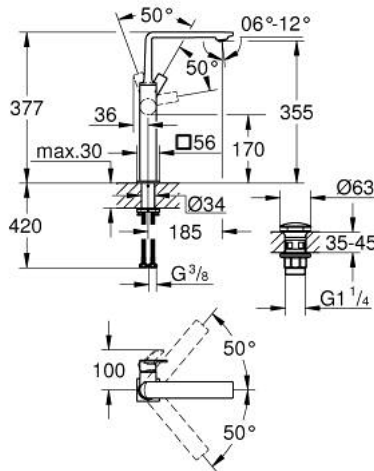

ALLURE 23 403 001 خلاط حوض بمقبض فردي بقياس 1/2 بوصة مقاس كبير للغاية

وصف المنتج:

- اللون: كروم
- swivelling spout
- للمغاسل ذاتية الوقوف
- قلب سيراميك GROHE SilkMove 28 مم
- طلاء كروم GROHE LongLife
- تقنية GROHE EcoJoy لمياه أقل وتدفق ممتاز
- maximum flow rate (at 3 bar): 5 l/min
- هيكل سلس مع طقم تصريف فوري بالضغط بقياس 1 1/4 بوصة
- GROHE AquaGuide adjustable slim air mousseur
- بروز 185 مم
- height 377 mm
- push-to-open waste set
- خراطيم توصيل مرنة
- محدد درجة الحرارة

ALLURE 23 403 001 خلاط حوض بمقبض فردي بقياس 1/2 بوصة مقاس كبير للغاية

الآن - 2018 ويام, قطع الغيار

1: فلتر مياه (رقم الطلب: 48449000)

2: خرطوشة (رقم الطلب: 46963000)

3: حلقة تركيب (رقم الطلب: 07419000)

4: غطاء (رقم الطلب: 46581000)

5: تجميع مثبت ساق (رقم الطلب: 48384000)

6: طقم تصريف بقابس للفتح بالضغط (رقم الطلب: 65807000)