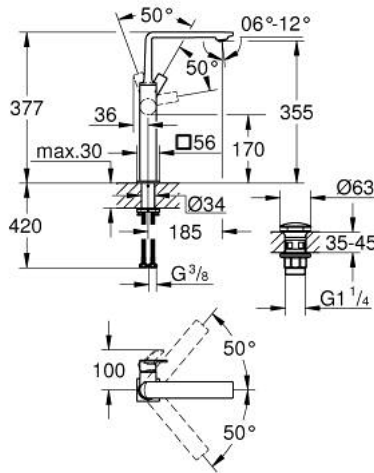

ALLURE 23 403 001 خلاط حوض بمقبض فردي بقياس 1/2 بوصة مقاس كبير للغاية

وصف المنتج:

- اللون: كروم
- swivelling spout
- للمغاسل ذاتية الوقوف
- قلب سيراميك GROHE SilkMove 28 مم
- طلاء كروم GROHE LongLife
- AquaCalibrator
- maximum flow rate (at 3 bar): 5 l/min
- هيكل سلس مع طقم تصريف فوري بالضغط بقياس 1 1/4 بوصة
- GROHE AquaGuide adjustable slim air mousseur
- بروز 185 مم
- height 377 mm
- push-to-open waste set
- خراطيم توصيل مرنة
- محدد درجة الحرارة

ALLURE 23 403 001 خلاط حوض بمقبض فردي بقياس 1/2 بوصة مقاس كبير للغاية

الآن - 2018 ويام, قطع الغيار

1: فلتر مياه (رقم الطلب: 48449000)

2: خرطوشة (رقم الطلب: 46963000)

3: حلقة تركيب (رقم الطلب: 07419000)

4: غطاء (رقم الطلب: 46581000)

5: تجميع مثبت ساق (رقم الطلب: 48384000)

6: طقم تصريف بقابس للفتح بالضغط (رقم الطلب: 65807000)