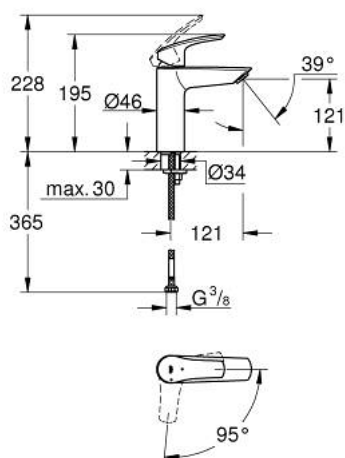

## 23 395 243 E EUROSMART MITIGEUR MONOCOMMANDE 1/2" LAVABO TAILLE M

### DESCRIPTION DU PRODUIT

- Couleur: matte black
- GROHE SilkMove cartouche en céramique 28 mm
- EcoMode - cold water flow in mid-lever position saves energy
- limiteur de débit ajustable
- avec limiteur de température
- GROHE EcoJoy économie d'eau
- débit maximum à 3 bars : 5 l/min
- conduit d'eau sans plomb ni nickel
- GROHE FastFixation installation rapide
- corps lisse
- flexibles de raccordement souples
- gamme GROHE Professional

23 395 243 E **EUROSMART MITIGEUR MONOCOMMANDE 1/2" LAVABO**  
**TAILLE M**

**PIÈCES DE RECHANGE**, janvier 2024 – now

1: Levier (Numéro de commande 485512430)

2: capot (Numéro de commande 461162430)

3: Cartouche (Numéro de commande 48518000)

4: mousseur (Numéro de commande 1106372430)

5: Fixation M26x1,5 (Numéro de commande 46645000)

6: Garniture de vidage avec bouchon à presser (Numéro de commande 658072430)\*

7: Clef platte SW 46 mm à 6 pans (Numéro de commande 19017000)\*