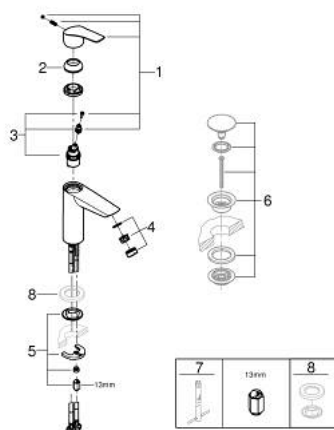

## 23 395 243 E EUROSMART MITIGEUR MONOCOMMANDE 1/2" LAVABO TAILLE M

### DESCRIPTION DU PRODUIT

- Couleur: matte black
- GROHE SilkMove cartouche en céramique 28 mm
- EcoMode - cold water flow in mid-lever position saves energy
- limiteur de débit ajustable
- avec limiteur de température
- GROHE EcoJoy économie d'eau
- débit maximum à 3 bars : 5 l/min
- conduit d'eau sans plomb ni nickel
- GROHE FastFixation installation rapide
- corps lisse
- flexibles de raccordement souples
- gamme GROHE Professional

23 395 243 E **EUROSMART MITIGEUR MONOCOMMANDE 1/2" LAVABO**  
**TAILLE M**

**PIÈCES DE RECHANGE**, janvier 2024 – now

1: Levier (Numéro de commande 485512430)

2: capot (Numéro de commande 461162430)

3: Cartouche (Numéro de commande 48518000)

4: mousseur (Numéro de commande 1106372430)

5: Fixation M26x1,5 (Numéro de commande 46645000)

6: Garniture de vidage avec bouchon à presser (Numéro de commande 658072430)\*

7: Clef platte SW 46 mm à 6 pans (Numéro de commande 19017000)\*