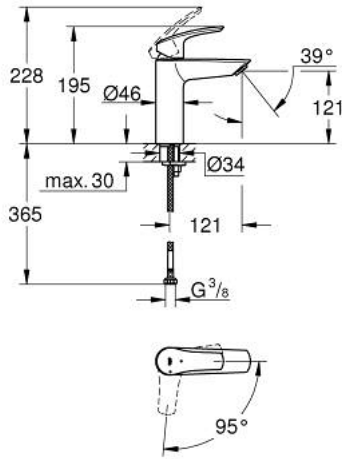

EUROSMART 23 395 243 E خلاط حوض بمقبض فردي بقياس 1/2 بوصة
مقاس M

وصف المنتج:

• اللون: Matte Black

• قلب سيراميك GROHE SilkMove 28 مم

• EcoMode - cold water flow in mid-lever position saves energy

• محدد معدل تدفق قابل للتعديل

• مع محدد درجة حرارة

• تقنية GROHE EcoJoy لمياه أقل وتدفق ممتاز

• maximum flow rate (at 3 bar): 5 l/min

• مسارات الماء الداخلية المعزولة - من دون رصاص ونيكل

• GROHE FastFixation rapid installation system

• الجسم الأملس

• خراطيم توصيل مرنة

• professional edition

EUROSMART 23 395 243 E خلاط حوض بمقبض فردي بقياس 1/2 بوصة
مقاس M

الآن - 2024 ريانى، قطع الغيار

1: مقبض (رقم الطلب: 485512430)

2: cap (رقم الطلب: 461162430)

3: خرطوشة (رقم الطلب: 48518000)

4: flow control (رقم الطلب: 1106372430)

5: طقم تركيب ساق (رقم الطلب: 46645000)

6: طقم تصريف بقابس للفتح بالضغط* (رقم الطلب: 658072430)

7: مفتاح تحميل* (رقم الطلب: 19017000)

* إكسسوارات اختيارية*