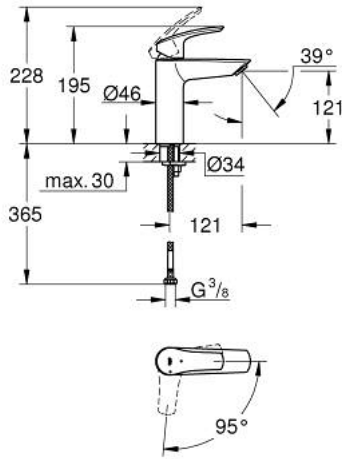

EUROSMART 23 395 243 E خلاط حوض بمقبض فردي بقياس 1/2 بوصة
مقاس M

وصف المنتج:

• اللون: Matte Black

• قلب سيراميك GROHE SilkMove 28 مم

• OpenCold - cold water flow in mid-lever position

• محدد معدل تدفق قابل للتعديل

• مع محدد درجة حرارة

• تقنية GROHE EcoJoy لمياه أقل وتدفق ممتاز

• maximum flow rate (at 3 bar): 5 l/min

• مسارات الماء الداخلية المعزولة - من دون رصاص ونيكل

• GROHE FastFixation rapid installation system

• الجسم الأملس

• خراطيم توصيل مرنة

• professional edition

EUROSMART 23 395 243 E خلاط حوض بمقبض فردي بقياس 1/2 بوصة
مقاس M

الآن - 2024 ريانى، قطع الغيار

1: مقبض (رقم الطلب: 485512430)

2: cap (رقم الطلب: 461162430)

3: خرطوشة (رقم الطلب: 48518000)

4: flow control (رقم الطلب: 1106372430)

5: طقم تركيب ساق (رقم الطلب: 46645000)

6: طقم تصريف بقابس للفتح بالضغط* (رقم الطلب: 658072430)

7: مفتاح تحميل* (رقم الطلب: 19017000)

* إكسسوارات اختيارية*