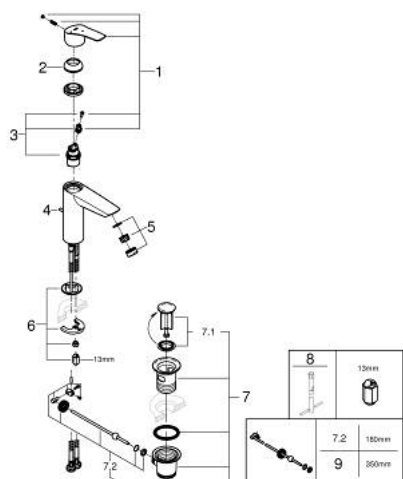

23 393 30E EUROSMART MITIGEUR MONOCOMMANDE 1/2" LAVABO TAILLE M

DESCRIPTION DU PRODUIT

- Couleur: chromé
- GROHE SilkMove cartouche en céramique 28 mm
- EcoMode - cold water flow in mid-lever position saves energy
- limiteur de débit ajustable
- avec limiteur de température
- GROHE LongLife finition durable
- GROHE EcoJoy économie d'eau
- débit maximum à 3 bars : 5 l/min
- conduit d'eau sans plomb ni nickel
- GROHE FastFixation installation rapide
- tirette et garniture de vidage 1 1/4"
- flexibles de raccordement souples
- gamme GROHE Professional

23 393 30E EUROSMART MITIGEUR MONOCOMMANDE 1/2" LAVABO TAILLE M

PIÈCES DE RECHANGE, juillet 2019 – now

- 1: Levier (Numéro de commande 48551000)
 - 2: Capuchon (Numéro de commande 46116000)
 - 3: Cartouche (Numéro de commande 48518000)
 - 4: Tirette (Numéro de commande 65936PD0)
 - 5: Mousseur (Numéro de commande 48159000)
 - 6: Fixation M26x1,5 (Numéro de commande 46645000)
 - 7: Garniture de vidage 1 1/4" (Numéro de commande 28910000)
 - 7.1: Clapet de vidage (Numéro de commande 07182000)
 - 7.2: Tige et rotule de vidage (Numéro de commande 07052000)
 - 8: Clef platte SW 46 mm à 6 pans (Numéro de commande 19017000)*
 - 9: Tige et rotule de vidage (Numéro de commande 07341000)*
- * Accessoires en option