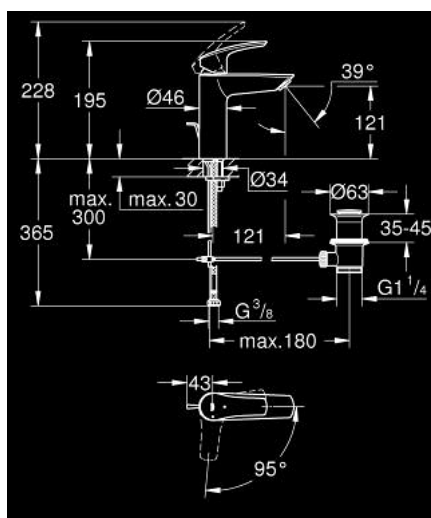

23 393 30E EUROSMART MITIGEUR MONOCOMMANDE 1/2" LAVABO TAILLE M

DESCRIPTION DU PRODUIT

- Couleur: chromé
- GROHE SilkMove cartouche en céramique 28 mm
- OpenCold - cold water flow in mid-lever position
- limiteur de débit ajustable
- avec limiteur de température
- GROHE LongLife finition durable
- GROHE EcoJoy économie d'eau
- débit maximum à 3 bars : 5 l/min
- conduit d'eau sans plomb ni nickel
- GROHE FastFixation installation rapide
- tirette et garniture de vidage 1 1/4"
- flexibles de raccordement souples
- gamme GROHE Professional

23 393 30E EUROSMART MITIGEUR MONOCOMMANDE 1/2" LAVABO TAILLE M

PIÈCES DE RECHANGE, juillet 2019 – now

- 1: Levier (Numéro de commande 48551000)
- 2: Capuchon (Numéro de commande 46116000)
- 3: Cartouche (Numéro de commande 48518000)
- 4: Tirette (Numéro de commande 65936PD0)
- 5: Mousseur (Numéro de commande 48159000)
- 6: Fixation M26x1,5 (Numéro de commande 46645000)
- 7: Garniture de vidage 1 1/4" (Numéro de commande 28910000)
- 7.1: Clapet de vidage (Numéro de commande 07182000)
- 7.2: Tige et rotule de vidage (Numéro de commande 07052000)
- 8: Clef platte SW 46 mm à 6 pans (Numéro de commande 19017000)*
- 9: Tige et rotule de vidage (Numéro de commande 07341000)*