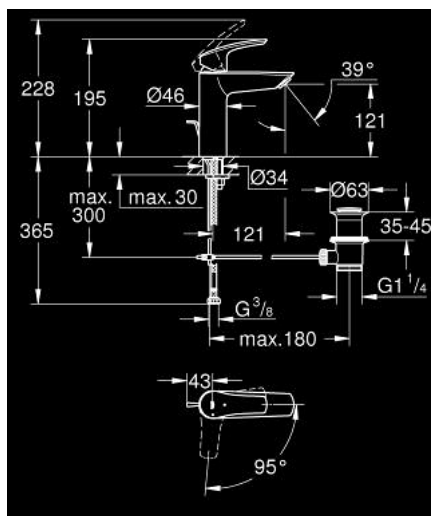

23 393 30E EUROSMART MITIGEUR MONOCOMMANDE 1/2" LAVABO TAILLE M

DESCRIPTION DU PRODUIT

- Couleur: chromé
- GROHE SilkMove cartouche en céramique 28 mm
- EcoMode - cold water flow in mid-lever position saves energy
- limiteur de débit ajustable
- avec limiteur de température
- GROHE LongLife finition durable
- GROHE EcoJoy économie d'eau
- débit maximum à 3 bars : 5 l/min
- conduit d'eau sans plomb ni nickel
- GROHE FastFixation installation rapide
- tirette et garniture de vidage 1 1/4"
- flexibles de raccordement souples
- gamme GROHE Professional

23 393 30E EUROSMART MITIGEUR MONOCOMMANDE 1/2" LAVABO TAILLE M

PIÈCES DE RECHANGE, juillet 2019 – now

- 1: Levier (Numéro de commande 48551000)
 - 2: Capuchon (Numéro de commande 46116000)
 - 3: Cartouche (Numéro de commande 48518000)
 - 4: Tirette (Numéro de commande 65936PD0)
 - 5: Mousseur (Numéro de commande 48159000)
 - 6: Fixation M26x1,5 (Numéro de commande 46645000)
 - 7: Garniture de vidage 1 1/4" (Numéro de commande 28910000)
 - 7.1: Clapet de vidage (Numéro de commande 07182000)
 - 7.2: Tige et rotule de vidage (Numéro de commande 07052000)
 - 8: Clef platte SW 46 mm à 6 pans (Numéro de commande 19017000)*
 - 9: Tige et rotule de vidage (Numéro de commande 07341000)*
- * Accessoires en option