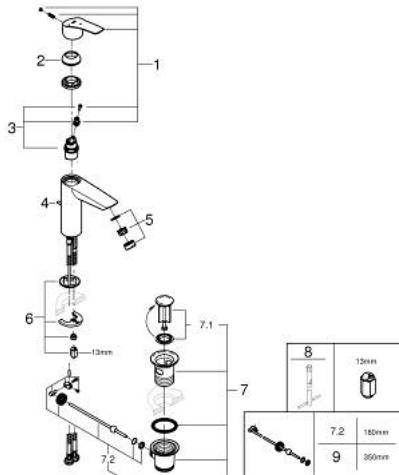

23 393 30E EUROSMART MITIGEUR MONOCOMMANDE 1/2" LAVABO TAILLE M

DESCRIPTION DU PRODUIT

- Couleur: chromé
- GROHE SilkMove cartouche en céramique 28 mm
- OpenCold - cold water flow in mid-lever position
- limiteur de débit ajustable
- avec limiteur de température
- GROHE LongLife finition durable
- GROHE EcoJoy économie d'eau
- débit maximum à 3 bars : 5 l/min
- conduit d'eau sans plomb ni nickel
- GROHE FastFixation installation rapide
- tirette et garniture de vidage 1 1/4"
- flexibles de raccordement souples
- gamme GROHE Professional

23 393 30E EUROSMART MITIGEUR MONOCOMMANDE 1/2" LAVABO TAILLE M

PIÈCES DE RECHANGE, juillet 2019 – now

- 1: Levier (Numéro de commande 48551000)
- 2: Capuchon (Numéro de commande 46116000)
- 3: Cartouche (Numéro de commande 48518000)
- 4: Tirette (Numéro de commande 65936PD0)
- 5: Mousseur (Numéro de commande 48159000)
- 6: Fixation M26x1,5 (Numéro de commande 46645000)
- 7: Garniture de vidage 1 1/4" (Numéro de commande 28910000)
- 7.1: Clapet de vidage (Numéro de commande 07182000)
- 7.2: Tige et rotule de vidage (Numéro de commande 07052000)
- 8: Clef platte SW 46 mm à 6 pans (Numéro de commande 19017000)*
- 9: Tige et rotule de vidage (Numéro de commande 07341000)*