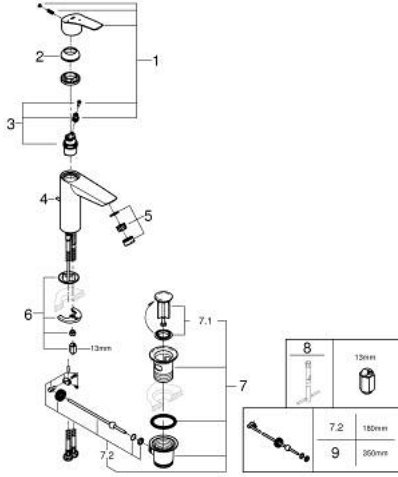

EUROSMART 23 393 30E خلاط حوض بمقبض فردي بقياس 1/2 بوصة مقاس M

وصف المنتج:

• اللون: كروم

• قلب سيراميك GROHE SilkMove 28 مم

• EcoMode - cold water flow in mid-lever position saves energy

• محدد معدل تدفق قابل للتعديل

• مجموعة تصريف المياه بقياس 1 1/4 بوصة

• خراطيم توصيل مرنة

• professional edition

EUROSMART 23 393 30E خلاط حوض بمقبض فردي بقياس 1/2 بوصة مقاس M

الآن - 2019 وي لوي, قطع* الغيار:

1: مقبض (48551000 رقم* الطلب:-)

2: غطاء (46116000 رقم* الطلب:-)

3: خرطوشة (48518000 رقم* الطلب:-)

4: عامود رفع (65936PD0 رقم* الطلب:-)

5: فلتر مياه (48159000 رقم* الطلب:-)

6: طقم تركيب ساق (46645000 رقم* الطلب:-)

7: مجموعة تصريف بقياس 1 1/4 بوصة (28910000 رقم* الطلب:-)