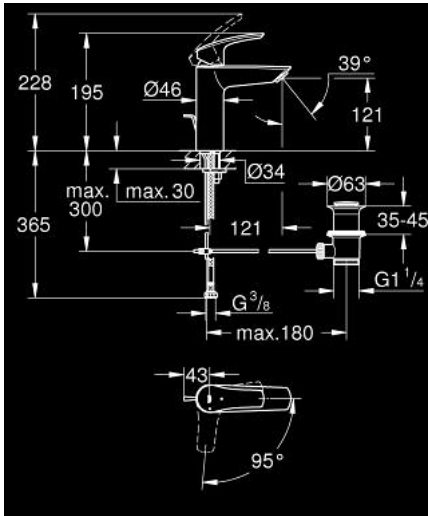

EUROSMART 23 393 30E خلاط حوض بمقبض فردي بقياس 1/2 بوصة مقاس M

وصف المنتج:

• اللون: كروم

• قلب سيراميك GROHE SilkMove 28 مم

• EcoMode - cold water flow in mid-lever position saves energy

• محدد معدل تدفق قابل للتعديل

• مع محدد درجة حرارة

• طلاء كروم GROHE LongLife

• تقنية GROHE EcoJoy لمياه أقل وتدفق ممتاز

• maximum flow rate (at 3 bar): 5 l/min

• مسارات الماء الداخلية المعزولة - من دون رصاص ونيكل

• GROHE FastFixation rapid installation system

• مجموعة تصريف المياه بقياس 1 1/4 بوصة

• خراطيم توصيل مرنة

• professional edition

EUROSMART 23 393 30E خلاط حوض بمقبض فردي بقياس 1/2 بوصة مقاس M

الآن - 2019 وي لوي, قطع* الغيار:

1: مقبض (48551000 رقم* الطلب:-)