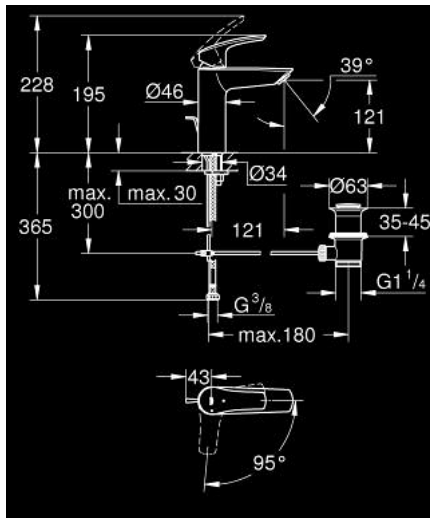

EUROSMART 23 393 30E خلاط حوض بمقبض فردي بقياس 1/2 بوصة
مقاس M

وصف المنتج:

• اللون: كروم

• قلب سيراميك GROHE SilkMove 28 مم

• OpenCold - cold water flow in mid-lever position

• محدد معدل تدفق قابل للتعديل

• مع محدد درجة حرارة

• طلاء كروم GROHE LongLife

• تقنية GROHE EcoJoy لمياه أقل وتدفق ممتاز

• maximum flow rate (at 3 bar): 5 l/min

• مسارات الماء الداخلية المعزولة - من دون رصاص ونيكل

• GROHE FastFixation rapid installation system

• مجموعة تصريف المياه بقياس 1 1/4 بوصة

• خراطيم توصيل مرنة

• professional edition

EUROSMART 23 393 30E خلاط حوض بمقبض فردي بقياس 1/2 بوصة مقاس M

الآن - 2019 وي لوي, قطع* الغيار:

1: مقبض (48551000 رقم* الطلب:-)