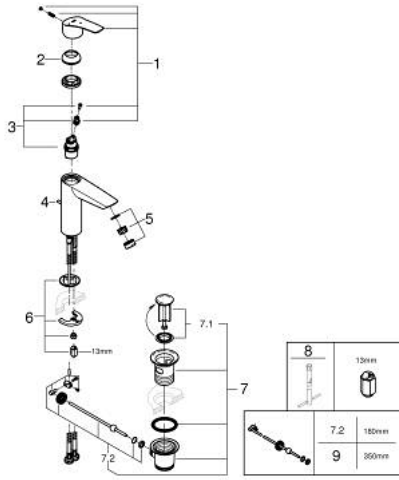

EUROSMART 23 393 30E خلاط حوض بمقبض فردي بقياس 1/2 بوصة
مقاس M

وصف المنتج:

• اللون: كروم

• قلب سيراميك GROHE SilkMove 28 مم

• OpenCold - cold water flow in mid-lever position

• محدد معدل تدفق قابل للتعديل

• مع محدد درجة حرارة

• مجموعة تصريف المياه بقياس 1 1/4 بوصة

• خراطيم توصيل مرنة

• professional edition

EUROSMART 23 393 30E خلاط حوض بمقبض فردي بقياس 1/2 بوصة مقاس M

الآن - 2019 وي لوي, قطع* الغيار:

1: مقبض (48551000 رقم* الطلب:-)

2: غطاء (46116000 رقم* الطلب:-)

3: خرطوشة (48518000 رقم* الطلب:-)

4: عامود رفع (65936PD0 رقم* الطلب:-)

5: فلتر مياه (48159000 رقم* الطلب:-)

6: طقم تركيب ساق (46645000 رقم* الطلب:-)

7: مجموعة تصريف بقياس 1 1/4 بوصة (28910000 رقم* الطلب:-)