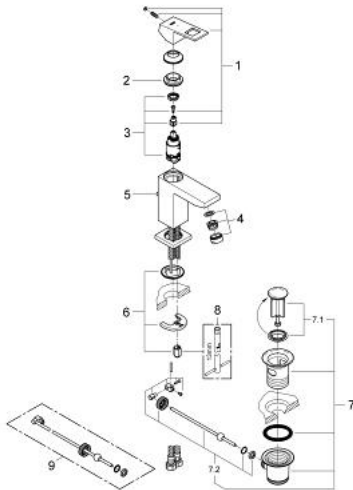

23 390 00E EUROCUBE MITIGEUR MONOCOMMANDE 1/2" LAVABO TAILLE S

DESCRIPTION DU PRODUIT

- Couleur: chromé
- GROHE SilkMove cartouche en céramique 28 mm
- EcoMode - cold water flow in mid-lever position saves energy
- avec limiteur de température
- GROHE LongLife finition durable
- GROHE EcoJoy économie d'eau
- débit maximum à 3 bars : 5 l/min
- GROHE FastFixation Plus système d'installation rapide
- tirette et garniture de vidage 1 1/4"
- flexibles de raccordement souples

23 390 00E **EUROCUBE MITIGEUR MONOCOMMANDE 1/2" LAVABO**
TAILLE S

PIÈCES DE RECHANGE, décembre 2012 – now

- 1: Levier (Numéro de commande 46866000)
- 2: Bague de fixation (Numéro de commande 46715000)
- 3: Cartouche (Numéro de commande 46580000)
- 4: Brise-jet laminaire (Numéro de commande 64450000)
- 5: Coulisse filetée (Numéro de commande 46787000)
- 6: Fixation M26x1,5 (Numéro de commande 46645000)
- 7: Garniture de vidage 1 1/4" (Numéro de commande 28910000)
- 7.1: Clapet de vidage (Numéro de commande 07182000)
- 7.2: Tige et rotule de vidage (Numéro de commande 07052000)
- 8: Clef platte SW 46 mm à 6 pans (Numéro de commande 19017000)*
- 9: Tige et rotule de vidage (Numéro de commande 07341000)*