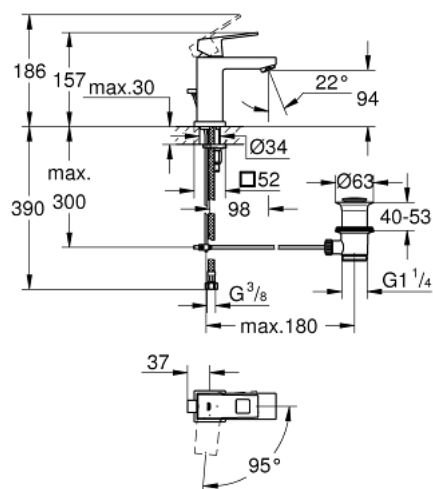

23 390 00E EUROCUBE MITIGEUR MONOCOMMANDE 1/2" LAVABO TAILLE S

DESCRIPTION DU PRODUIT

- Couleur: chromé
- GROHE SilkMove cartouche en céramique 28 mm
- EcoMode - cold water flow in mid-lever position saves energy
- avec limiteur de température
- GROHE LongLife finition durable
- GROHE EcoJoy économie d'eau
- débit maximum à 3 bars : 5 l/min
- GROHE FastFixation Plus système d'installation rapide
- tirette et garniture de vidage 1 1/4"
- flexibles de raccordement souples

23 390 00E **EUROCUBE MITIGEUR MONOCOMMANDE 1/2" LAVABO**
TAILLE S

PIÈCES DE RECHANGE, décembre 2012 – now

- 1: Levier (Numéro de commande 46866000)
- 2: Bague de fixation (Numéro de commande 46715000)
- 3: Cartouche (Numéro de commande 46580000)
- 4: Brise-jet laminaire (Numéro de commande 64450000)
- 5: Coulisse filetée (Numéro de commande 46787000)
- 6: Fixation M26x1,5 (Numéro de commande 46645000)
- 7: Garniture de vidage 1 1/4" (Numéro de commande 28910000)
- 7.1: Clapet de vidage (Numéro de commande 07182000)
- 7.2: Tige et rotule de vidage (Numéro de commande 07052000)
- 8: Clef platte SW 46 mm à 6 pans (Numéro de commande 19017000)*
- 9: Tige et rotule de vidage (Numéro de commande 07341000)*