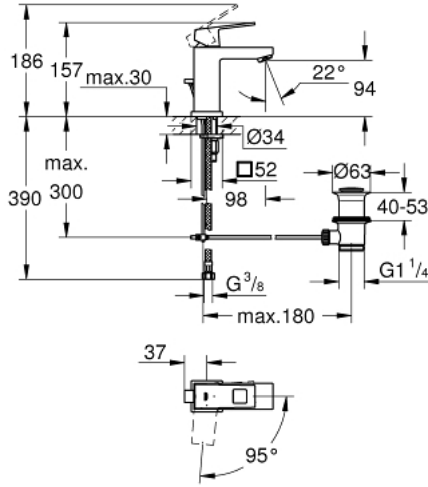

## EUROCUBE 23 390 00E خلاط حوض بمقبض فردي بقياس 1/2 بوصة مقاس صغير

وصف المنتج:

- اللون: كروم
- قلب سيراميك GROHE SilkMove 28 مم
- OpenCold - cold water flow in mid-lever position
- مع محدد درجة حرارة
- طلاء كروم GROHE LongLife
- تقنية GROHE EcoJoy لمياه أقل وتدفق ممتاز
- maximum flow rate (at 3 bar): 5 l/min
- نظام التركيب السريع GROHE QuickFix Plus
- مجموعة تصريف المياه بقياس 1 1/4 بوصة
- خراطيم توصيل مرنة

## EUROCUBE 23 390 00E خلاط حوض بمقبض فردي بقياس 1/2 بوصة مقاس صغير

الآن - 2012 ريم سيدي، قطع الغيار

1: مقبض (46866000 رقم الطلب)

2: حلقة تركيب (46715000 رقم الطلب)

3: خرطوشة (46580000 رقم الطلب)

4: وحدة استقامة تدفق Laminar (64450000 رقم الطلب)

5: شداد (46787000 رقم الطلب)

6: طقم تركيب ساق (46645000 رقم الطلب)

7: مجموعة تصريف بقياس 1 1/4 بوصة (28910000 رقم الطلب)

7.1: فيشه (07182000 رقم الطلب)

7.2: عامود غير متمركز (07052000 رقم الطلب)

8: مفتاح تحميل\* (19017000 رقم الطلب)