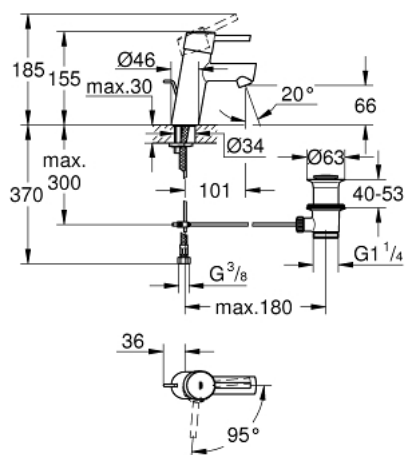

23 380 10E CONCETTO MITIGEUR MONOCOMMANDE 1/2" LAVABO TAILLE S

DESCRIPTION DU PRODUIT

- Couleur: chromé
- GROHE SilkMove cartouche en céramique 28 mm
- EcoMode - cold water flow in mid-lever position saves energy
- avec limiteur de température
- GROHE LongLife finition durable
- GROHE EcoJoy économie d'eau
- débit maximum à 3 bars : 5 l/min
- GROHE FastFixation installation rapide
- tirette et garniture de vidage 1 1/4"
- flexibles de raccordement souples

23 380 10E **CONCETTO MITIGEUR MONOCOMMANDE 1/2" LAVABO**
TAILLE S

PIÈCES DE RECHANGE, décembre 2012 – now

- 1: Levier (Numéro de commande 46869000)
- 2: Bague de fixation (Numéro de commande 46715000)
- 3: Cartouche (Numéro de commande 46580000)
- 4: Coulisse filetée (Numéro de commande 46739000)
- 5: Mousseur (Numéro de commande 13935000)
- 6: Fixation M26x1,5 (Numéro de commande 46249000)
- 7: Garniture de vidage 1 1/4" (Numéro de commande 28910000)
- 7.1: Clapet de vidage (Numéro de commande 07182000)
- 7.2: Tige et rotule de vidage (Numéro de commande 07052000)
- 8: Clef platte SW 46 mm à 6 pans (Numéro de commande 19017000)*
- 9: rosace (Numéro de commande 48165000)*
- 10: Tige et rotule de vidage (Numéro de commande 07341000)*