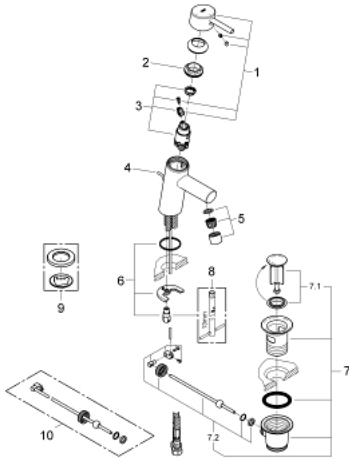

23 380 10E CONCETTO MITIGEUR MONOCOMMANDE 1/2" LAVABO TAILLE S

DESCRIPTION DU PRODUIT

- Couleur: chromé
- GROHE SilkMove cartouche en céramique 28 mm
- EcoMode - cold water flow in mid-lever position saves energy
- avec limiteur de température
- GROHE LongLife finition durable
- GROHE EcoJoy économie d'eau
- débit maximum à 3 bars : 5 l/min
- GROHE FastFixation installation rapide
- tirette et garniture de vidage 1 1/4"
- flexibles de raccordement souples

23 380 10E **CONCETTO MITIGEUR MONOCOMMANDE 1/2" LAVABO**
TAILLE S

PIÈCES DE RECHANGE, décembre 2012 – now

- 1: Levier (Numéro de commande 46869000)
- 2: Bague de fixation (Numéro de commande 46715000)
- 3: Cartouche (Numéro de commande 46580000)
- 4: Coulisse filetée (Numéro de commande 46739000)
- 5: Mousseur (Numéro de commande 13935000)
- 6: Fixation M26x1,5 (Numéro de commande 46249000)
- 7: Garniture de vidage 1 1/4" (Numéro de commande 28910000)
- 7.1: Clapet de vidage (Numéro de commande 07182000)
- 7.2: Tige et rotule de vidage (Numéro de commande 07052000)
- 8: Clef platte SW 46 mm à 6 pans (Numéro de commande 19017000)*
- 9: rosace (Numéro de commande 48165000)*
- 10: Tige et rotule de vidage (Numéro de commande 07341000)*