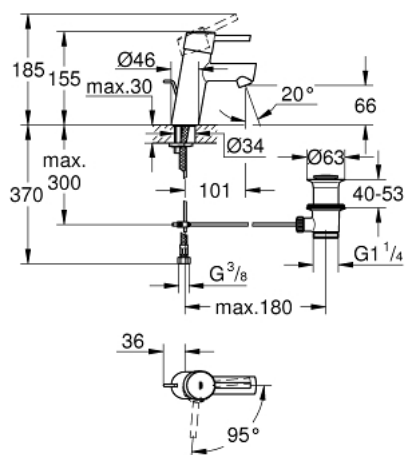

23 380 10E CONCETTO MITIGEUR MONOCOMMANDE 1/2" LAVABO TAILLE S

DESCRIPTION DU PRODUIT

- Couleur: chromé
- GROHE SilkMove cartouche en céramique 28 mm
- OpenCold - cold water flow in mid-level position
- avec limiteur de température
- GROHE LongLife finition durable
- GROHE EcoJoy économie d'eau
- débit maximum à 3 bars : 5 l/min
- GROHE FastFixation installation rapide
- tirette et garniture de vidage 1 1/4"
- flexibles de raccordement souples

23 380 10E **CONCETTO MITIGEUR MONOCOMMANDE 1/2" LAVABO**
TAILLE S

PIÈCES DE RECHANGE, décembre 2012 – now

- 1: Levier (Numéro de commande 46869000)
- 2: Bague de fixation (Numéro de commande 46715000)
- 3: Cartouche (Numéro de commande 46580000)
- 4: Coulisse filetée (Numéro de commande 46739000)
- 5: Mousseur (Numéro de commande 13935000)
- 6: Fixation M26x1,5 (Numéro de commande 46249000)
- 7: Garniture de vidage 1 1/4" (Numéro de commande 28910000)
- 7.1: Clapet de vidage (Numéro de commande 07182000)
- 7.2: Tige et rotule de vidage (Numéro de commande 07052000)
- 8: Clef platte SW 46 mm à 6 pans (Numéro de commande 19017000)*
- 9: rosace (Numéro de commande 48165000)*
- 10: Tige et rotule de vidage (Numéro de commande 07341000)*