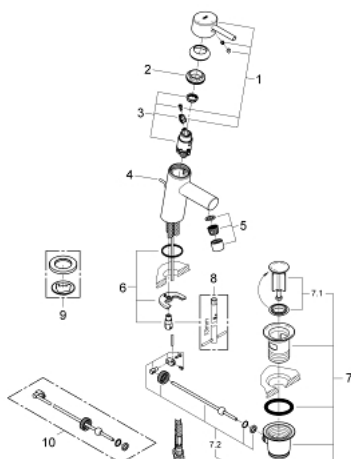

23 380 10E CONCETTO MITIGEUR MONOCOMMANDE 1/2" LAVABO TAILLE S

DESCRIPTION DU PRODUIT

- Couleur: chromé
- GROHE SilkMove cartouche en céramique 28 mm
- OpenCold - cold water flow in mid-level position
- avec limiteur de température
- GROHE LongLife finition durable
- GROHE EcoJoy économie d'eau
- débit maximum à 3 bars : 5 l/min
- GROHE FastFixation installation rapide
- tirette et garniture de vidage 1 1/4"
- flexibles de raccordement souples

23 380 10E **CONCETTO MITIGEUR MONOCOMMANDE 1/2" LAVABO**
TAILLE S

PIÈCES DE RECHANGE, décembre 2012 – now

- 1: Levier (Numéro de commande 46869000)
- 2: Bague de fixation (Numéro de commande 46715000)
- 3: Cartouche (Numéro de commande 46580000)
- 4: Coulisse filetée (Numéro de commande 46739000)
- 5: Mousseur (Numéro de commande 13935000)
- 6: Fixation M26x1,5 (Numéro de commande 46249000)
- 7: Garniture de vidage 1 1/4" (Numéro de commande 28910000)
- 7.1: Clapet de vidage (Numéro de commande 07182000)
- 7.2: Tige et rotule de vidage (Numéro de commande 07052000)
- 8: Clef platte SW 46 mm à 6 pans (Numéro de commande 19017000)*
- 9: rosace (Numéro de commande 48165000)*
- 10: Tige et rotule de vidage (Numéro de commande 07341000)*