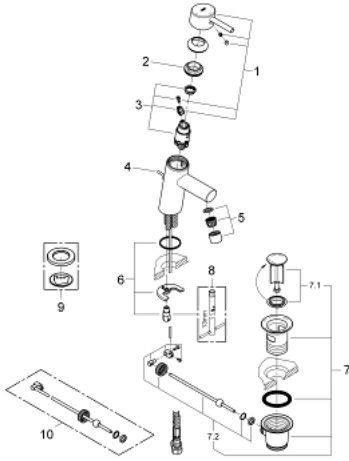

## CONCETTO 23 380 10E خلاط حوض بمقبض فردي بقياس 1/2 بوصة مقاس صغير

وصف المنتج:

• اللون: كروم

• قلب سيراميك 28 GROHE SilkMove مم

EcoMode - cold water flow in mid-lever position saves energy

• مع محدد درجة حرارة

• طلاء كروم GROHE LongLife

• تقنية GROHE EcoJoy لمياه أقل وتدفق ممتاز

• maximum flow rate (at 3 bar): 5 l/min

• GROHE FastFixation rapid installation system

• مجموعة تصريف المياه بقياس 1 1/4 بوصة

• خراطيم توصيل مرنة

## CONCETTO 23 380 10E خلاط حوض بمقبض فردي بقياس 1/2 بوصة مقاس صغير

الآن - 2012 ريم سيدي، قطع الغيار

1: مقبض (رقم الطلب: 46869000)

2: حلقة تركيب (رقم الطلب: 46715000)

3: خرطوشة (رقم الطلب: 46580000)

4: شداد (رقم الطلب: 46739000)

5: فلتر مياه (رقم الطلب: 13935000)

6: طقم تركيب ساق (رقم الطلب: 46249000)

7: مجموعة تصريف بقياس 1 1/4 بوصة (رقم الطلب: 28910000)

7.1: فيشه (رقم الطلب: 07182000)

7.2: عامود غير متمركز (رقم الطلب: 07052000)