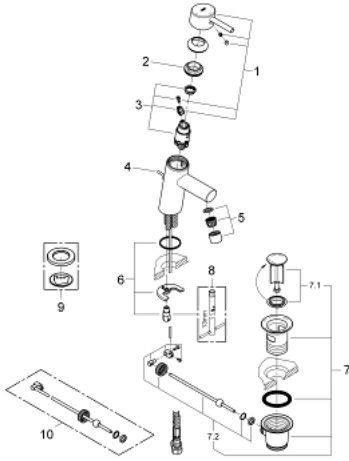

CONCETTO 23 380 10E خلاط حوض بمقبض فردي بقياس 1/2 بوصة مقاس صغير

وصف المنتج:

- اللون: كروم
- قلب سيراميك GROHE SilkMove 28 مم
- OpenCold - cold water flow in mid-lever position
- مع محدد درجة حرارة
- طلاء كروم GROHE LongLife
- تقنية GROHE EcoJoy لمياه أقل وتدفق ممتاز
- maximum flow rate (at 3 bar): 5 l/min
- GROHE FastFixation rapid installation system
- مجموعة تصريف المياه بقياس 1 1/4 بوصة
- خراطيم توصيل مرنة

CONCETTO 23 380 10E خلاط حوض بمقبض فردي بقياس 1/2 بوصة مقاس صغير

الآن - 2012 ريم سيدي، قطع الغيار

1: مقبض (رقم الطلب: 46869000)

2: حلقة تركيب (رقم الطلب: 46715000)

3: خرطوشة (رقم الطلب: 46580000)

4: شداد (رقم الطلب: 46739000)

5: فلتر مياه (رقم الطلب: 13935000)

6: طقم تركيب ساق (رقم الطلب: 46249000)

7: مجموعة تصريف بقياس 1 1/4 بوصة (رقم الطلب: 28910000)

7.1: فيشه (رقم الطلب: 07182000)

7.2: عامود غير متمركز (رقم الطلب: 07052000)