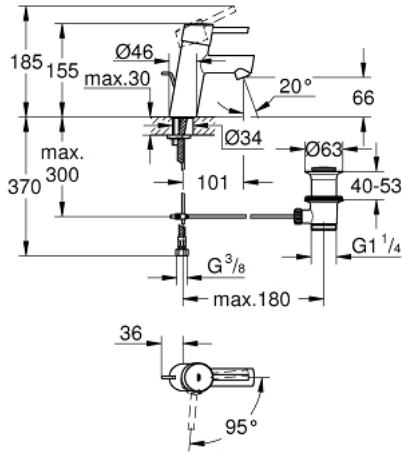

## CONCETTO 23 380 10E خلاط حوض بمقبض فردي بقياس 1/2 بوصة مقاس صغير

وصف المنتج:

• اللون: كروم

• قلب سيراميك 28 GROHE SilkMove مم

EcoMode - cold water flow in mid-lever position saves energy

• مع محدد درجة حرارة

• طلاء كروم GROHE LongLife

• تقنية GROHE EcoJoy لمياه أقل وتدفق ممتاز

• maximum flow rate (at 3 bar): 5 l/min

• GROHE FastFixation rapid installation system

• مجموعة تصريف المياه بقياس 1 1/4 بوصة

• خراطيم توصيل مرنة

## CONCETTO 23 380 10E خلاط حوض بمقبض فردي بقياس 1/2 بوصة مقاس صغير

الآن - 2012 ريم سيدي، قطع الغيار

1: مقبض (رقم الطلب: 46869000)

2: حلقة تركيب (رقم الطلب: 46715000)

3: خرطوشة (رقم الطلب: 46580000)

4: شداد (رقم الطلب: 46739000)

5: فلتر مياه (رقم الطلب: 13935000)

6: طقم تركيب ساق (رقم الطلب: 46249000)

7: مجموعة تصريف بقياس 1 1/4 بوصة (رقم الطلب: 28910000)

7.1: فيشه (رقم الطلب: 07182000)

7.2: عامود غير متمركز (رقم الطلب: 07052000)