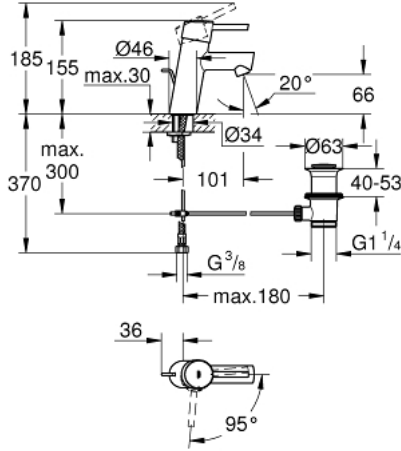

CONCETTO 23 380 10E خلاط حوض بمقبض فردي بقياس 1/2 بوصة مقاس صغير

وصف المنتج:

- اللون: كروم
- قلب سيراميك GROHE SilkMove 28 مم
- OpenCold - cold water flow in mid-lever position
- مع محدد درجة حرارة
- طلاء كروم GROHE LongLife
- تقنية GROHE EcoJoy لمياه أقل وتدفق ممتاز
- maximum flow rate (at 3 bar): 5 l/min
- GROHE FastFixation rapid installation system
- مجموعة تصريف المياه بقياس 1 1/4 بوصة
- خراطيم توصيل مرنة

CONCETTO 23 380 10E خلاط حوض بمقبض فردي بقياس 1/2 بوصة مقاس صغير

الآن - 2012 ريم سيدي، قطع الغيار

1: مقبض (رقم الطلب: 46869000)

2: حلقة تركيب (رقم الطلب: 46715000)

3: خرطوشة (رقم الطلب: 46580000)

4: شداد (رقم الطلب: 46739000)

5: فلتر مياه (رقم الطلب: 13935000)

6: طقم تركيب ساق (رقم الطلب: 46249000)

7: مجموعة تصريف بقياس 1 1/4 بوصة (رقم الطلب: 28910000)

7.1: فيشه (رقم الطلب: 07182000)

7.2: عامود غير متمركز (رقم الطلب: 07052000)