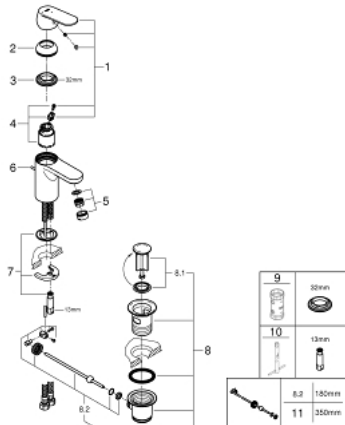

## 23 377 00E EUROSMART COSMOPOLITAN MITIGEUR MONOCOMMANDE 1/2" LAVABO TAILLE S

### DESCRIPTION DU PRODUIT

- Couleur: chromé
- GROHE SilkMove cartouche en céramique 35 mm
- EcoMode - cold water flow in mid-lever position saves energy
- limiteur de débit ajustable
- limiteur de température
- GROHE LongLife finition durable
- GROHE EcoJoy économie d'eau
- débit maximum à 3 bars : 5 l/min
- GROHE FastFixation
- tirette et garniture de vidage 1 1/4"
- flexibles de raccordement souples

23 377 00E **EUROSMART COSMOPOLITAN MITIGEUR MONOCOMMANDE 1/2" LAVABO**  
**TAILLE S**

**PIÈCES DE RECHANGE**, août 2017 – now

- 1: Levier (Numéro de commande 46828000)
- 2: Capuchon (Numéro de commande 46492000)
- 3: bague filetée (Numéro de commande 46460000)
- 4: Cartouche (Numéro de commande 46863000)
- 5: Mousseur (Numéro de commande 48159000)
- 6: Coulisse filetée (Numéro de commande 46739000)
- 7: Fixation M26x1,5 (Numéro de commande 46671000)
- 8: Garniture de vidage 1 1/4" (Numéro de commande 28910000)
- 8.1: Clapet de vidage (Numéro de commande 07182000)
- 8.2: Tige et rotule de vidage (Numéro de commande 07052000)
- 9: Clef (Numéro de commande 19332000)\*
- 10: Clef platte SW 46 mm à 6 pans (Numéro de commande 19017000)\*
- 11: Tige et rotule de vidage (Numéro de commande 07341000)\*