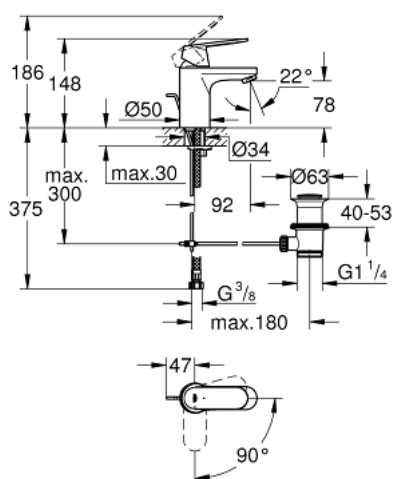

## 23 377 00E EUROSMART COSMOPOLITAN MITIGEUR MONOCOMMANDE 1/2" LAVABO TAILLE S

### DESCRIPTION DU PRODUIT

- Couleur: chromé
- GROHE SilkMove cartouche en céramique 35 mm
- EcoMode - cold water flow in mid-lever position saves energy
- limiteur de débit ajustable
- limiteur de température
- GROHE LongLife finition durable
- GROHE EcoJoy économie d'eau
- débit maximum à 3 bars : 5 l/min
- GROHE FastFixation
- tirette et garniture de vidage 1 1/4"
- flexibles de raccordement souples

23 377 00E **EUROSMART COSMOPOLITAN MITIGEUR MONOCOMMANDE 1/2" LAVABO**  
**TAILLE S**

**PIÈCES DE RECHANGE**, août 2017 – now

- 1: Levier (Numéro de commande 46828000)
- 2: Capuchon (Numéro de commande 46492000)
- 3: bague filetée (Numéro de commande 46460000)
- 4: Cartouche (Numéro de commande 46863000)
- 5: Mousseur (Numéro de commande 48159000)
- 6: Coulisse filetée (Numéro de commande 46739000)
- 7: Fixation M26x1,5 (Numéro de commande 46671000)
- 8: Garniture de vidage 1 1/4" (Numéro de commande 28910000)
- 8.1: Clapet de vidage (Numéro de commande 07182000)
- 8.2: Tige et rotule de vidage (Numéro de commande 07052000)
- 9: Clef (Numéro de commande 19332000)\*
- 10: Clef platte SW 46 mm à 6 pans (Numéro de commande 19017000)\*
- 11: Tige et rotule de vidage (Numéro de commande 07341000)\*