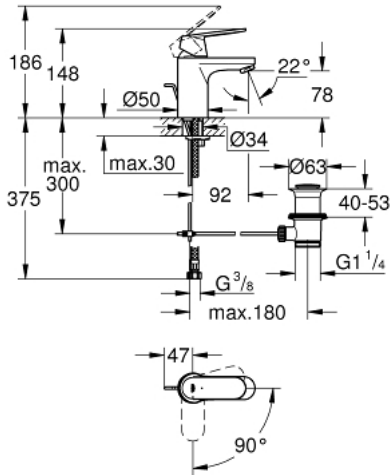

EUROSMART COSMOPOLITAN 23 377 00E خلاط حوض بمقبض فردي بقياس 1/2 بوصة
مقاس صغير

وصف المنتج:

• اللون: كروم

• قلب سيراميك GROHE SilkMove 35 مم

• OpenCold - cold water flow in mid-lever position

• محدد معدل تدفق قابل للتعديل

• محدد درجة الحرارة

• طلاء كروم GROHE LongLife

• تقنية GROHE EcoJoy لمياه أقل وتدفق ممتاز

• maximum flow rate (at 3 bar): 5 l/min

• نظام التركيب GROHE QuickFix بدعم أوسط

• مجموعة تصريف المياه بقياس 1 1/4 بوصة

• خراطيم توصيل مرنة

EUROSMART COSMOPOLITAN 23 377 00E خلاط حوض بمقبض فردي بقياس 1/2 بوصة مقاس صغير

الآن - 2017 س طس غ أ , قطع الغيار

1: مقبض (رقم الطلب: 46828000)

2: غطاء (رقم الطلب: 46492000)

3: وحدة مسمار (رقم الطلب: 46460000)

4: خرطوشة (رقم الطلب: 46863000)

5: فلتر مياه (رقم الطلب: 48159000)

6: شداد (رقم الطلب: 46739000)

7: طقم تركيب ساق (رقم الطلب: 46671000)

8: مجموعة تصريف بقياس 1 1/4 بوصة (رقم الطلب: 28910000)

8.1: فيشه (رقم الطلب: 07182000)