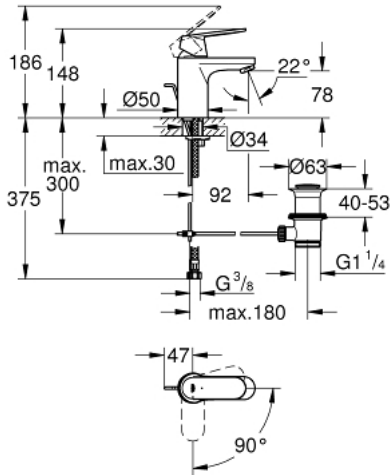

EUROSMART COSMOPOLITAN 23 377 00E خلاط حوض بمقبض فردي بقياس 1/2 بوصة  
مقاس صغير

وصف المنتج

• اللون: كروم

• قلب سيراميك GROHE SilkMove 35 مم

• EcoMode - cold water flow in mid-lever position saves energy

• محدد معدل تدفق قابل للتعديل

• محدد درجة الحرارة

• طلاء كروم GROHE LongLife

• تقنية GROHE EcoJoy لمياه أقل وتدفق ممتاز

• maximum flow rate (at 3 bar): 5 l/min

• نظام التركيب GROHE QuickFix بدعم أوسط

• مجموعة تصريف المياه بقياس 1 1/4 بوصة

## EUROSMART COSMOPOLITAN 23 377 00E خلاط حوض بمقبض فردي بقياس 1/2 بوصة مقاس صغير

الآن - 2017 س طس غآ , قطع الغيار

1: مقبض (رقم الطلب: 46828000)

2: غطاء (رقم الطلب: 46492000)

3: وحدة مسمار (رقم الطلب: 46460000)

4: خرطوشة (رقم الطلب: 46863000)

5: فلتر مياه (رقم الطلب: 48159000)

6: شداد (رقم الطلب: 46739000)

7: طقم تركيب ساق (رقم الطلب: 46671000)

8: مجموعة تصريف بقياس 1 1/4 بوصة (رقم الطلب: 28910000)

8.1: فيشه (رقم الطلب: 07182000)