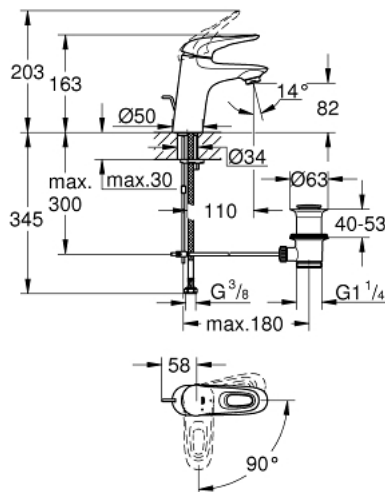

23 374 LS3 EUROSTYLE MITIGEUR MONOCOMMANDE 1/2" LAVABO TAILLE S

DESCRIPTION DU PRODUIT

- Couleur: moon white/chromé
- poignées étrier en métal
- GROHE SilkMove cartouche en céramique 35 mm
- OpenCold - cold water flow in mid-lever position
- limiteur de débit ajustable
- avec limiteur de température
- finition GROHE LongLife
- AquaCalibrator
- débit maximum à 3 bars : 5 l/min
- FastFixation installation rapide
- tirette et garniture de vidage 1 1/4"
- flexibles de raccordement souples

23 374 LS3 EUROSTYLE MITIGEUR MONOCOMMANDE 1/2" LAVABO TAILLE S

PIÈCES DE RECHANGE, juillet 2017 – now

- 1: Levier (Numéro de commande 46939LS0)
 - 2: Capuchon (Numéro de commande 46492000)
 - 3: bague fileté (Numéro de commande 46460000)
 - 4: Cartouche (Numéro de commande 46863000)
 - 5: Coulisse fileté (Numéro de commande 46739000)
 - 6: Mousseur (Numéro de commande 48159000)
 - 7: Fixation M26x1,5 (Numéro de commande 46671000)
 - 8: Garniture de vidage 1 1/4" (Numéro de commande 28910000)
 - 8.1: Clapet de vidage (Numéro de commande 07182000)
 - 8.2: Tige et rotule de vidage (Numéro de commande 07052000)
 - 9: Tige et rotule de vidage (Numéro de commande 07341000)*
 - 10: Clef (Numéro de commande 19332000)*
 - 11: Clef platte SW 46 mm à 6 pans (Numéro de commande 19017000)*
- * Accessoires en option