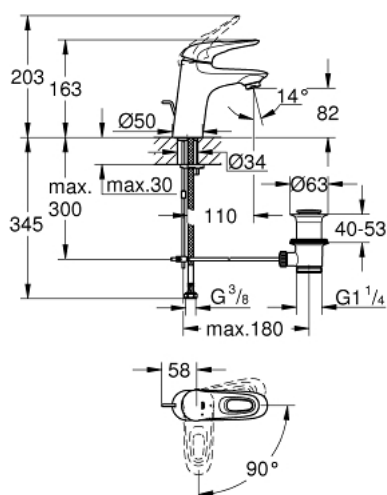

23 374 LS3 EUROSTYLE MITIGEUR MONOCOMMANDE 1/2" LAVABO TAILLE S

DESCRIPTION DU PRODUIT

- Couleur: moon white/chromé
- poignées étrier en métal
- GROHE SilkMove cartouche en céramique 35 mm
- EcoMode - cold water flow in mid-lever position saves energy
- limiteur de débit ajustable
- avec limiteur de température
- finition GROHE LongLife
- GROHE EcoJoy économie d'eau
- débit maximum à 3 bars : 5 l/min
- GROHE FastFixation installation rapide
- tirette et garniture de vidage 1 1/4"
- flexibles de raccordement souples

23 374 LS3 EUROSTYLE MITIGEUR MONOCOMMANDE 1/2" LAVABO TAILLE S

PIÈCES DE RECHANGE, juillet 2017 – now

- 1: Levier (Numéro de commande 46939LS0)
 - 2: Capuchon (Numéro de commande 46492000)
 - 3: bague fileté (Numéro de commande 46460000)
 - 4: Cartouche (Numéro de commande 46863000)
 - 5: Coulisse fileté (Numéro de commande 46739000)
 - 6: Mousseur (Numéro de commande 48159000)
 - 7: Fixation M26x1,5 (Numéro de commande 46671000)
 - 8: Garniture de vidage 1 1/4" (Numéro de commande 28910000)
 - 8.1: Clapet de vidage (Numéro de commande 07182000)
 - 8.2: Tige et rotule de vidage (Numéro de commande 07052000)
 - 9: Tige et rotule de vidage (Numéro de commande 07341000)*
 - 10: Clef (Numéro de commande 19332000)*
 - 11: Clef platte SW 46 mm à 6 pans (Numéro de commande 19017000)*
- * Accessoires en option