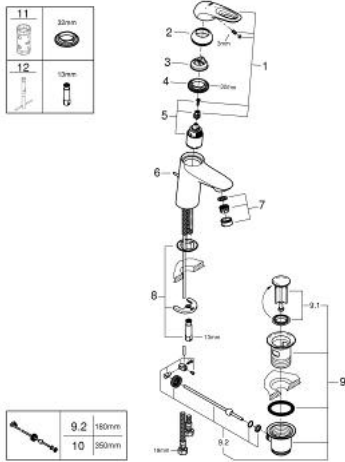

23 374 LS3 EUROSTYLE MITIGEUR MONOCOMMANDE 1/2" LAVABO TAILLE S

DESCRIPTION DU PRODUIT

- Couleur: moon white/chromé
- poignées étrier en métal
- GROHE SilkMove cartouche en céramique 35 mm
- OpenCold - cold water flow in mid-lever position
- limiteur de débit ajustable
- avec limiteur de température
- finition GROHE LongLife
- AquaCalibrator
- débit maximum à 3 bars : 5 l/min
- FastFixation installation rapide
- tirette et garniture de vidage 1 1/4"
- flexibles de raccordement souples

23 374 LS3 EUROSTYLE MITIGEUR MONOCOMMANDE 1/2" LAVABO TAILLE S

PIÈCES DE RECHANGE, juillet 2017 – now

- 1: Levier (Numéro de commande 46939LS0)
 - 2: Capuchon (Numéro de commande 46492000)
 - 3: bague fileté (Numéro de commande 46460000)
 - 4: Cartouche (Numéro de commande 46863000)
 - 5: Coulisse fileté (Numéro de commande 46739000)
 - 6: Mousseur (Numéro de commande 48159000)
 - 7: Fixation M26x1,5 (Numéro de commande 46671000)
 - 8: Garniture de vidage 1 1/4" (Numéro de commande 28910000)
 - 8.1: Clapet de vidage (Numéro de commande 07182000)
 - 8.2: Tige et rotule de vidage (Numéro de commande 07052000)
 - 9: Tige et rotule de vidage (Numéro de commande 07341000)*
 - 10: Clef (Numéro de commande 19332000)*
 - 11: Clef platte SW 46 mm à 6 pans (Numéro de commande 19017000)*
- * Accessoires en option