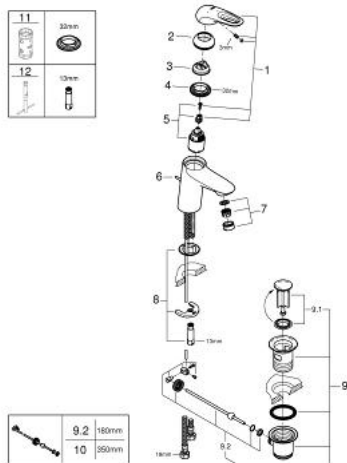

23 374 LS3 EUROSTYLE MITIGEUR MONOCOMMANDE 1/2" LAVABO TAILLE S

DESCRIPTION DU PRODUIT

- Couleur: moon white/chromé
- poignées étrier en métal
- GROHE SilkMove cartouche en céramique 35 mm
- EcoMode - cold water flow in mid-lever position saves energy
- limiteur de débit ajustable
- avec limiteur de température
- finition GROHE LongLife
- GROHE EcoJoy économie d'eau
- débit maximum à 3 bars : 5 l/min
- GROHE FastFixation installation rapide
- tirette et garniture de vidage 1 1/4"
- flexibles de raccordement souples

23 374 LS3 EUROSTYLE MITIGEUR MONOCOMMANDE 1/2" LAVABO TAILLE S

PIÈCES DE RECHANGE, juillet 2017 – now

- 1: Levier (Numéro de commande 46939LS0)
 - 2: Capuchon (Numéro de commande 46492000)
 - 3: bague fileté (Numéro de commande 46460000)
 - 4: Cartouche (Numéro de commande 46863000)
 - 5: Coulisse fileté (Numéro de commande 46739000)
 - 6: Mousseur (Numéro de commande 48159000)
 - 7: Fixation M26x1,5 (Numéro de commande 46671000)
 - 8: Garniture de vidage 1 1/4" (Numéro de commande 28910000)
 - 8.1: Clapet de vidage (Numéro de commande 07182000)
 - 8.2: Tige et rotule de vidage (Numéro de commande 07052000)
 - 9: Tige et rotule de vidage (Numéro de commande 07341000)*
 - 10: Clef (Numéro de commande 19332000)*
 - 11: Clef platte SW 46 mm à 6 pans (Numéro de commande 19017000)*
- * Accessoires en option