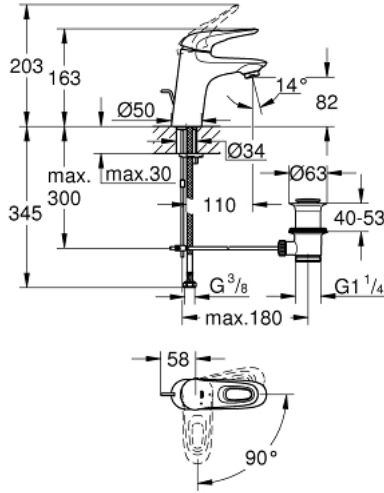

EUROSTYLE 23 374 LS3 خلاط حوض بمقبض فردي بقياس 1/2 بوصة مقاس صغير

وصف المنتج:

• اللون: moon white/chrome

• مقبض معدني مستدير

• قلب سيراميك GROHE SilkMove 35 مم

• EcoMode - cold water flow in mid-lever position saves energy

• محدد معدل تدفق قابل للتعديل

• مع محدد درجة حرارة

• طلاء GROHE LongLife

• تقنية GROHE EcoJoy لمياه أقل وتدفق ممتاز

• maximum flow rate (at 3 bar): 5 l/min

• GROHE FastFixation rapid installation system

• مجموعة تصريف المياه بقياس 1 1/4 بوصة

• خراطيم توصيل مرنة

EUROSTYLE 23 374 LS3 خلاط حوض بمقبض فردي بقياس 1/2 بوصة مقاس صغير

الآن - 2017 وي لوي, قطع الغيار

1: مقبض (46939LS0 رقم الطلب.)

2: غطاء (46492000 رقم الطلب.)

3: وحدة مسمار (46460000 رقم الطلب.)

4: خرطوشة (46863000 رقم الطلب.)

5: شداد (46739000 رقم الطلب.)

6: فلتر مياه (48159000 رقم الطلب.)

7: طقم تركيب ساق (46671000 رقم الطلب.)

8: مجموعة تصريف بقياس 1 1/4 بوصة (28910000 رقم الطلب.)

8.1: فيشه (07182000 رقم الطلب.)