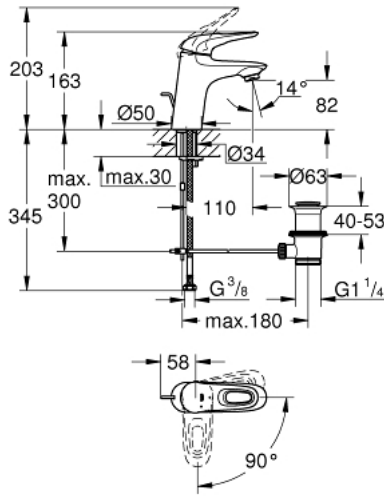

## EUROSTYLE 23 374 LS3 خلاط حوض بمقبض فردي بقياس 1/2 بوصة مقاس صغير

وصف المنتج:

• اللون: moon white/chrome

• مقبض معدني مستدير

• قلب سيراميك GROHE SilkMove 35 مم

• OpenCold - cold water flow in mid-lever position

• محدد معدل تدفق قابل للتعديل

• مع محدد درجة حرارة

• طلاء GROHE LongLife

• AquaCalibrator

• maximum flow rate (at 3 bar): 5 l/min

• FastFixation rapid installation system

• مجموعة تصريف المياه بقياس 1 1/4 بوصة

## EUROSTYLE 23 374 LS3 خلاط حوض بمقبض فردي بقياس 1/2 بوصة مقاس صغير

الآن - 2017 وي لوي, قطع الغيار

1: مقبض (46939LS0 رقم الطلب)

2: غطاء (46492000 رقم الطلب)

3: وحدة مسمار (46460000 رقم الطلب)

4: خرطوشة (46863000 رقم الطلب)