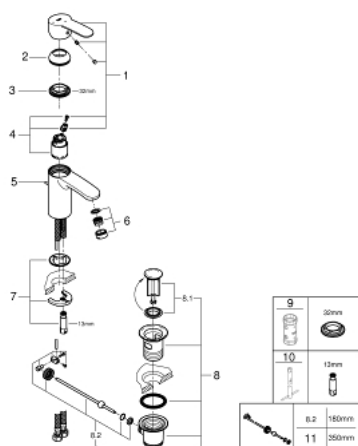

## 23 374 20E EUROSTYLE COSMOPOLITAN MITIGEUR MONOCOMMANDE 1/2" LAVABO TAILLE S

### PIÈCES DE RECHANGE, juillet 2017 – now

- 1: Levier (Numéro de commande 46829000)
  - 2: Capuchon (Numéro de commande 46492000)
  - 3: bague filetée (Numéro de commande 46460000)
  - 4: Cartouche (Numéro de commande 46863000)
  - 5: Coulisse filetée (Numéro de commande 46739000)
  - 6: Mousseur (Numéro de commande 48159000)
  - 7: Fixation M26x1,5 (Numéro de commande 46671000)
  - 8: Garniture de vidage 1 1/4" (Numéro de commande 28910000)
  - 8.1: Clapet de vidage (Numéro de commande 07182000)
  - 8.2: Tige et rotule de vidage (Numéro de commande 07052000)
  - 9: Clef (Numéro de commande 19332000)\*
  - 10: Clef platte SW 46 mm à 6 pans (Numéro de commande 19017000)\*
  - 11: Tige et rotule de vidage (Numéro de commande 07341000)\*
- \* Accessoires en option