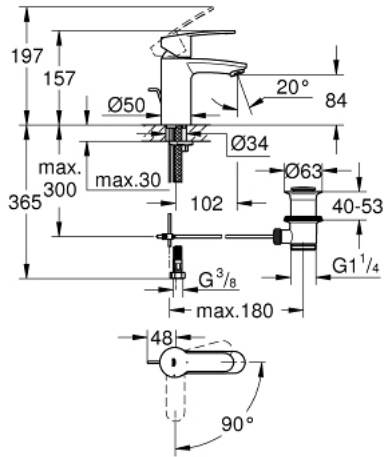

EUROSTYLE COSMOPOLITAN 23 374 20E خلاط حوض بمقبض فردي بقياس 1/2 بوصة
مقاس صغير

وصف المنتج:

• اللون: كروم

• قلب سيراميك GROHE SilkMove 35 مم

• EcoMode - cold water flow in mid-lever position saves energy

• محدد معدل تدفق قابل للتعديل

• محدد درجة الحرارة

• طلاء كروم GROHE LongLife

• تقنية GROHE EcoJoy لمياه أقل وتدفق ممتاز

• maximum flow rate (at 3 bar): 5 l/min

• نظام التركيب GROHE QuickFix بدعم أوسط

• مجموعة تصريف المياه بقياس 1 1/4 بوصة

• خراطيم توصيل مرنة

EUROSTYLE COSMOPOLITAN 23 374 20E خلاط حوض بمقبض فردي بقياس 1/2 بوصة مقاس صغير

الآن - 2017 وي لوي, قطع الغيار

1: مقبض (رقم الطلب: 46829000)

2: غطاء (رقم الطلب: 46492000)

3: وحدة مسمار (رقم الطلب: 46460000)

4: خرطوشة (رقم الطلب: 46863000)

5: شداد (رقم الطلب: 46739000)

6: فلتر مياه (رقم الطلب: 48159000)

7: طقم تركيب ساق (رقم الطلب: 46671000)

8: مجموعة تصريف بقياس 1 1/4 بوصة (رقم الطلب: 28910000)

8.1: فيشه (رقم الطلب: 07182000)