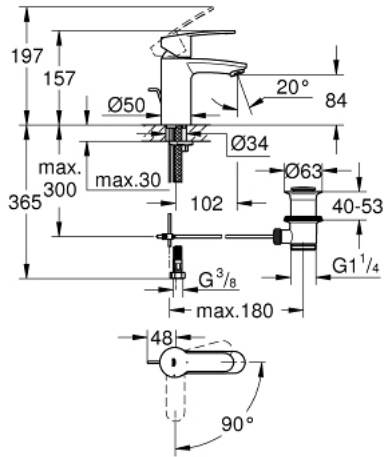

EUROSTYLE COSMOPOLITAN 23 374 20E خلاط حوض بمقبض فردي بقياس 1/2 بوصة  
مقاس صغير

وصف المنتج:

• اللون: كروم

• قلب سيراميك GROHE SilkMove 35 مم

• EcoMode - cold water flow in mid-lever position saves energy

• محدد معدل تدفق قابل للتعديل

• محدد درجة الحرارة

• طلاء كروم GROHE LongLife

• تقنية GROHE EcoJoy للمياه أقل وتدفق ممتاز

• maximum flow rate (at 3 bar): 5 l/min

• نظام التركيب GROHE QuickFix بدعم أوسط

• مجموعة تصريف المياه بقياس 1 1/4 بوصة

## EUROSTYLE COSMOPOLITAN 23 374 20E خلاط حوض بمقبض فردي بقياس 1/2 بوصة مقاس صغير

الآن - 2017 وي لوي, قطع الغيار

1: مقبض (رقم الطلب: 46829000)

2: غطاء (رقم الطلب: 46492000)

3: وحدة مسمار (رقم الطلب: 46460000)

4: خرطوشة (رقم الطلب: 46863000)

5: شداد (رقم الطلب: 46739000)

6: فلتر مياه (رقم الطلب: 48159000)

7: طقم تركيب ساق (رقم الطلب: 46671000)

8: مجموعة تصريف بقياس 1 1/4 بوصة (رقم الطلب: 28910000)

8.1: فيشه (رقم الطلب: 07182000)