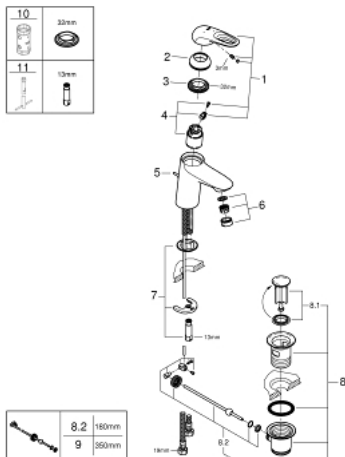

## 23 374 003 EUROSTYLE MITIGEUR MONOCOMMANDE 1/2" LAVABO TAILLE S

### DESCRIPTION DU PRODUIT

- Couleur: chromé
- poignées étrier en métal
- GROHE SilkMove cartouche en céramique 35 mm
- EcoMode - cold water flow in mid-lever position saves energy
- limiteur de débit ajustable
- avec limiteur de température
- GROHE LongLife finition durable
- GROHE EcoJoy économie d'eau
- débit maximum à 3 bars : 5 l/min
- GROHE FastFixation installation rapide
- tirette et garniture de vidage 1 1/4"
- flexibles de raccordement souples

23 374 003 **EUROSTYLE MITIGEUR MONOCOMMANDE 1/2" LAVABO**  
**TAILLE S**

**PIÈCES DE RECHANGE**, juillet 2017 – now

- 1: Levier (Numéro de commande 46939000)
  - 2: Capuchon (Numéro de commande 46492000)
  - 3: bague filetée (Numéro de commande 46460000)
  - 4: Cartouche (Numéro de commande 46863000)
  - 5: Coulisse filetée (Numéro de commande 46739000)
  - 6: Mousseur (Numéro de commande 48159000)
  - 7: Fixation M26x1,5 (Numéro de commande 46671000)
  - 8: Garniture de vidage 1 1/4" (Numéro de commande 28910000)
  - 8.1: Clapet de vidage (Numéro de commande 07182000)
  - 8.2: Tige et rotule de vidage (Numéro de commande 07052000)
  - 9: Tige et rotule de vidage (Numéro de commande 07341000)\*
  - 10: Clef (Numéro de commande 19332000)\*
  - 11: Clef platte SW 46 mm à 6 pans (Numéro de commande 19017000)\*
- \* Accessoires en option