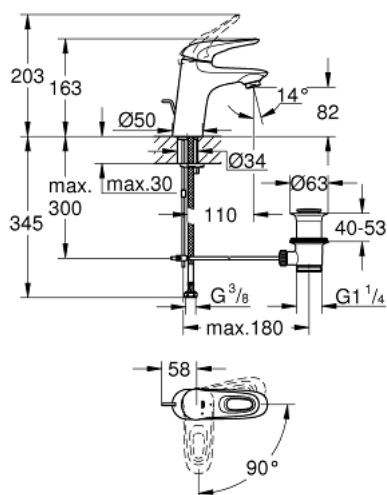

## 23 374 003 EUROSTYLE MITIGEUR MONOCOMMANDE 1/2" LAVABO TAILLE S

### DESCRIPTION DU PRODUIT

- Couleur: chromé
- poignées étrier en métal
- GROHE SilkMove cartouche en céramique 35 mm
- EcoMode - cold water flow in mid-lever position saves energy
- limiteur de débit ajustable
- avec limiteur de température
- GROHE LongLife finition durable
- GROHE EcoJoy économie d'eau
- débit maximum à 3 bars : 5 l/min
- GROHE FastFixation installation rapide
- tirette et garniture de vidage 1 1/4"
- flexibles de raccordement souples

23 374 003 **EUROSTYLE MITIGEUR MONOCOMMANDE 1/2" LAVABO**  
**TAILLE S**

**PIÈCES DE RECHANGE**, juillet 2017 – now

- 1: Levier (Numéro de commande 46939000)
  - 2: Capuchon (Numéro de commande 46492000)
  - 3: bague filetée (Numéro de commande 46460000)
  - 4: Cartouche (Numéro de commande 46863000)
  - 5: Coulisse filetée (Numéro de commande 46739000)
  - 6: Mousseur (Numéro de commande 48159000)
  - 7: Fixation M26x1,5 (Numéro de commande 46671000)
  - 8: Garniture de vidage 1 1/4" (Numéro de commande 28910000)
  - 8.1: Clapet de vidage (Numéro de commande 07182000)
  - 8.2: Tige et rotule de vidage (Numéro de commande 07052000)
  - 9: Tige et rotule de vidage (Numéro de commande 07341000)\*
  - 10: Clef (Numéro de commande 19332000)\*
  - 11: Clef platte SW 46 mm à 6 pans (Numéro de commande 19017000)\*
- \* Accessoires en option