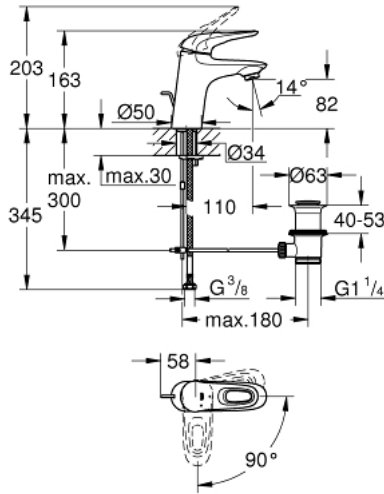

EUROSTYLE 23 374 003 خلاط حوض بمقبض فردي بقياس 1/2 بوصة مقاس صغير

وصف المنتج:

- اللون: كروم
- مقبض معدني مستدير
- قلب سيراميك GROHE SilkMove 35 مم
- OpenCold - cold water flow in mid-lever position
- محدد معدل تدفق قابل للتعديل
- مع محدد درجة حرارة
- طلاء كروم GROHE LongLife
- تقنية GROHE EcoJoy لمياه أقل وتدفق ممتاز
- maximum flow rate (at 3 bar): 5 l/min
- GROHE FastFixation rapid installation system
- مجموعة تصريف المياه بقياس 1 1/4 بوصة
- خراطيم توصيل مرنة

EUROSTYLE 23 374 003 خلاط حوض بمقبض فردي بقياس 1/2 بوصة مقاس صغير

الآن - 2017 وي لوي, قطع* الغيار

1: مقبض (46939000 رقم* الطلب:-)

2: غطاء (46492000 رقم* الطلب:-)

3: وحدة مسمار (46460000 رقم* الطلب:-)

4: خرطوشة (46863000 رقم* الطلب:-)

5: شداد (46739000 رقم* الطلب:-)

6: فلتر مياه (48159000 رقم* الطلب:-)

7: طقم تركيب ساق (46671000 رقم* الطلب:-)

8: مجموعة تصريف بقياس 1 1/4 بوصة (28910000 رقم* الطلب:-)

8.1: فيشه (07182000 رقم* الطلب:-)

8.2: عامود غير متمركز (07052000 رقم* الطلب:-)