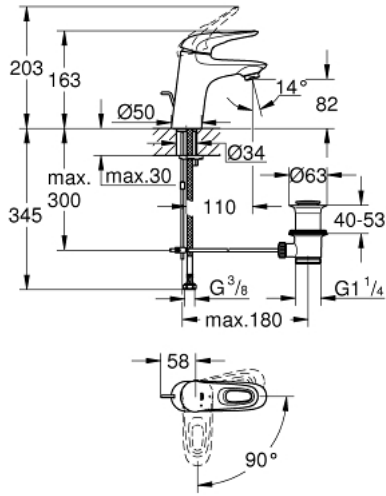

EUROSTYLE 23 374 003 خلاط حوض بمقبض فردي بقياس 1/2 بوصة مقاس صغير

وصف المنتج:

• اللون: كروم

• مقبض معدني مستدير

• قلب سيراميك GROHE SilkMove 35 مم

• EcoMode - cold water flow in mid-lever position saves energy

• محدد معدل تدفق قابل للتعديل

• مع محدد درجة حرارة

• طلاء كروم GROHE LongLife

• تقنية GROHE EcoJoy لمياه أقل وتدفق ممتاز

• maximum flow rate (at 3 bar): 5 l/min

• GROHE FastFixation rapid installation system

• مجموعة تصريف المياه بقياس 1 1/4 بوصة

• خراطيم توصيل مرنة

EUROSTYLE 23 374 003 خلاط حوض بمقبض فردي بقياس 1/2 بوصة مقاس صغير

الآن - 2017 وي لوي, قطع* الغيار

1: مقبض (46939000 رقم* الطلب:-)

2: غطاء (46492000 رقم* الطلب:-)