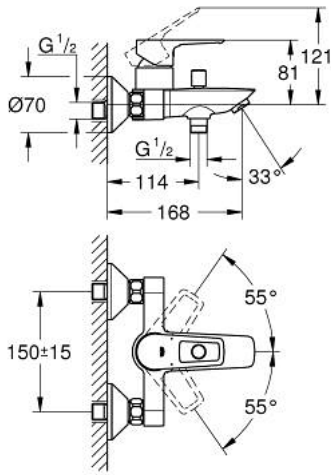

START LOOP 23 355 001 خلاط البانيو المزود بمقبض فردي مقاس 1/2 بوصة

وصف المنتج

• اللون: كروم

• مثبت على الجدار

• قلب سيراميك GROHE SmoothControl 35 مم

• مع محدد درجة حرارة

• طلاء كروم GROHE LongLife

• محول آلي: حمام/دش

• صنوبر بمرغى مياه

• مخرج قاعدة دش 1/2 بوصة بصمام لا رجعي مدمج

• محمي من التدفق العكسي

• القارنات S

• شمسة جدارية معدنية

• GROHE QuickSpanner included in chrome variant only