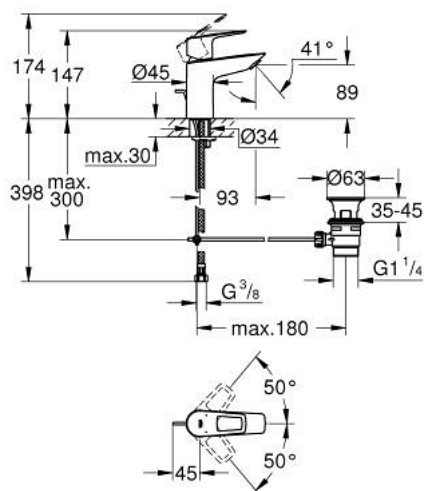

23 349 001 START LOOP MITIGEUR MONOCOMMANDE 1/2" LAVABO TAILLE S

DESCRIPTION DU PRODUIT

- Couleur: chromé
- GROHE SmoothControl cartouche en céramique 28 mm
- avec limiteur de température
- GROHE LongLife finition durable
- conduit d'eau sans plomb ni nickel
- GROHE EcoJoy économie d'eau
- débit maximum à 3 bars : 5 l/min
- garniture de vidage plastique 1 1/4"
- flexibles de raccordement souples
- outil de montage et maintenance GROHE Quicktool inclus

23 349 001 **START LOOP MITIGEUR MONOCOMMANDE 1/2" LAVABO**
TAILLE S

PIÈCES DE RECHANGE, septembre 2018 – now

- 1: Cartouche (Numéro de commande 48518000)
 - 2: Coulisse filetée (Numéro de commande 46739000)
 - 3: Mousseur (Numéro de commande 48159000)
 - 4: Fixation M26x1,5 (Numéro de commande 46249000)
 - 5: Garniture de vidage 1 1/4" (Numéro de commande 28910000)
 - 5.1: Clapet de vidage (Numéro de commande 07182000)
 - 5.2: Tige et rotule de vidage (Numéro de commande 07052000)
 - 6: Tige et rotule de vidage (Numéro de commande 07341000)*
 - 7: Clef platte SW 46 mm à 6 pans (Numéro de commande 19017000)*
- * Accessoires en option