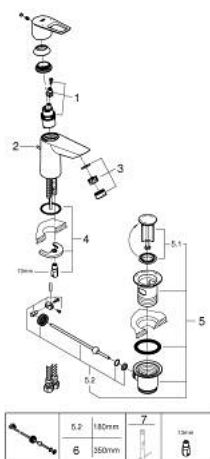

23 349 001 START LOOP MITIGEUR MONOCOMMANDE 1/2" LAVABO TAILLE S

DESCRIPTION DU PRODUIT

- Couleur: chromé
- GROHE SmoothControl cartouche en céramique 28 mm
- avec limiteur de température
- GROHE LongLife finition durable
- conduit d'eau sans plomb ni nickel
- GROHE EcoJoy économie d'eau
- débit maximum à 3 bars : 5 l/min
- garniture de vidage plastique 1 1/4"
- flexibles de raccordement souples
- outil de montage et maintenance GROHE Quicktool inclus

23 349 001 **START LOOP MITIGEUR MONOCOMMANDE 1/2" LAVABO**
TAILLE S

PIÈCES DE RECHANGE, septembre 2018 – now

- 1: Cartouche (Numéro de commande 48518000)
 - 2: Coulisse filetée (Numéro de commande 46739000)
 - 3: Mousseur (Numéro de commande 48159000)
 - 4: Fixation M26x1,5 (Numéro de commande 46249000)
 - 5: Garniture de vidage 1 1/4" (Numéro de commande 28910000)
 - 5.1: Clapet de vidage (Numéro de commande 07182000)
 - 5.2: Tige et rotule de vidage (Numéro de commande 07052000)
 - 6: Tige et rotule de vidage (Numéro de commande 07341000)*
 - 7: Clef platte SW 46 mm à 6 pans (Numéro de commande 19017000)*
- * Accessoires en option