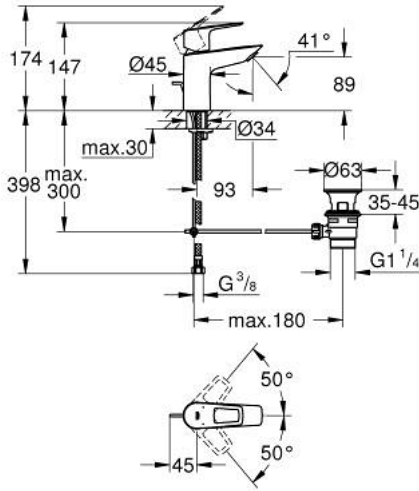

START LOOP 23 349 001 مقاس صغير

وصف المنتج:

- اللون: كروم
- قلب سيراميك GROHE SmoothControl 28 مم
- مع محدد درجة حرارة
- طلاء كروم GROHE LongLife
- مسارات الماء الداخلية المعزولة - من دون رصاص ونيكل
- تقنية GROHE EcoJoy لمياه أقل وتدفق ممتاز
- maximum flow rate (at 3 bar): 5 l/min
- مجموعة تصريف المياه البلاستيكية بقياس 1 1/4 بوصة
- خراطيم توصيل مرنة
- GROHE QuickTool included

مقاس صغير START LOOP 23 349 001 خراط حوض بمقبض فردي بقياس 1/2 بوصة

الآن - 2018 ريمتس، قطع الغيار

1: خرطوشة (رقم الطلب: 48518000)

2: شداد (رقم الطلب: 46739000)

3: فلتر مياه (رقم الطلب: 48159000)

4: طقم تركيب ساق (رقم الطلب: 46249000)

5: مجموعة تصريف بقياس 1 1/4 بوصة (رقم الطلب: 28910000)

5.1: فيشه (رقم الطلب: 07182000)

5.2: عامود غير متمركز (رقم الطلب: 07052000)

6: عامود غير متمركز* (رقم الطلب: 07341000)

7: مفتاح تحميل* (رقم الطلب: 19017000)