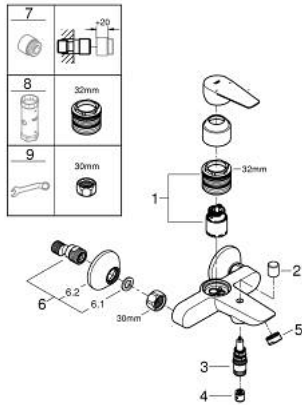

23 348 001 START EDGE MITIGEUR MONOCOMMANDE 1/2" BAIN/DOUCHE

DESCRIPTION DU PRODUIT

- Couleur: chromé
- montage mural
- GROHE SmoothControl cartouche céramique 35 mm
- avec limiteur de température
- GROHE LongLife finition durable
- limiteur de débit ajustable
- inverseur automatique bain/douche
- bec avec mousseur
- départ de douche 1/2" par dessous avec clapet anti-retour intégré
- protégé contre le retour d'eau
- raccords muraux S
- rosace métallique
- clé de montage et d'entretien GROHE QuickSpanner incluse

23 348 001 START EDGE MITIGEUR MONOCOMMANDE 1/2" BAIN/DOUCHE

PIÈCES DE RECHANGE, novembre 2021 – now

- 1: Cartouche (Numéro de commande 46374000)
- 2: Bouton d'inverseur (Numéro de commande 64309000)
- 3: Mécanisme d'inverseur (Numéro de commande 65655000)
- 4: Clapet anti-retour (Numéro de commande 08565000)
- 5: Mousseur (Numéro de commande 13941000)
- 6: Raccord S mural (Numéro de commande 12075000)
- 6.1: Joint (Numéro de commande 0138600M)
- 6.2: Rosace (Numéro de commande 0221000M)
- 7: Rallonge 3/4" 20 mm (Numéro de commande 0713000M)*
- 8: Clef (Numéro de commande 19332000)*
- 9: clé spéciale (Numéro de commande 19377000)*