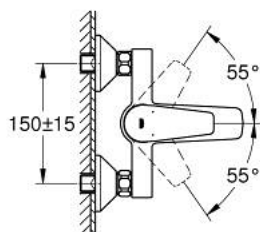

23 348 001 START EDGE MITIGEUR MONOCOMMANDE 1/2" BAIN/DOUCHE

DESCRIPTION DU PRODUIT

- Couleur: chromé
- montage mural
- GROHE SmoothControl cartouche céramique 35 mm
- avec limiteur de température
- GROHE LongLife finition durable
- limiteur de débit ajustable
- inverseur automatique bain/douche
- bec avec mousseur
- départ de douche 1/2" par dessous avec clapet anti-retour intégré
- protégé contre le retour d'eau
- raccords muraux S
- rosace métallique
- clé de montage et d'entretien GROHE QuickSpanner incluse

23 348 001 START EDGE MITIGEUR MONOCOMMANDE 1/2" BAIN/DOUCHE

PIÈCES DE RECHANGE, novembre 2021 – now

- 1: Cartouche (Numéro de commande 46374000)
- 2: Bouton d'inverseur (Numéro de commande 64309000)
- 3: Mécanisme d'inverseur (Numéro de commande 65655000)
- 4: Clapet anti-retour (Numéro de commande 08565000)
- 5: Mousseur (Numéro de commande 13941000)
- 6: Raccord S mural (Numéro de commande 12075000)
- 6.1: Joint (Numéro de commande 0138600M)
- 6.2: Rosace (Numéro de commande 0221000M)
- 7: Rallonge 3/4" 20 mm (Numéro de commande 0713000M)*
- 8: Clef (Numéro de commande 19332000)*
- 9: clé spéciale (Numéro de commande 19377000)*