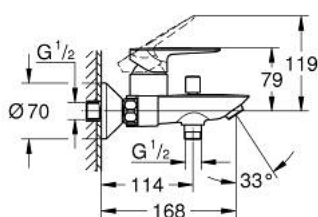

23 348 001 START EDGE MITIGEUR MONOCOMMANDE 1/2" BAIN/DOUCHE

DESCRIPTION DU PRODUIT

- Couleur: chromé
- montage mural
- GROHE SmoothControl cartouche céramique 35 mm
- avec limiteur de température
- GROHE LongLife finition durable
- limiteur de débit ajustable
- inverseur automatique bain/douche
- bec avec mousseur
- départ de douche 1/2" par dessous avec clapet anti-retour intégré
- protégé contre le retour d'eau
- raccords muraux S
- rosace métallique
- clé de montage et d'entretien GROHE QuickSpanner incluse

23 348 001 START EDGE MITIGEUR MONOCOMMANDE 1/2" BAIN/DOUCHE

PIÈCES DE RECHANGE, novembre 2021 – now

- 1: Cartouche (Numéro de commande 46374000)
- 2: Bouton d'inverseur (Numéro de commande 64309000)
- 3: Mécanisme d'inverseur (Numéro de commande 65655000)
- 4: Clapet anti-retour (Numéro de commande 08565000)
- 5: Mousseur (Numéro de commande 13941000)
- 6: Raccord S mural (Numéro de commande 12075000)
- 6.1: Joint (Numéro de commande 0138600M)
- 6.2: Rosace (Numéro de commande 0221000M)
- 7: Rallonge 3/4" 20 mm (Numéro de commande 0713000M)*
- 8: Clef (Numéro de commande 19332000)*
- 9: clé spéciale (Numéro de commande 19377000)*