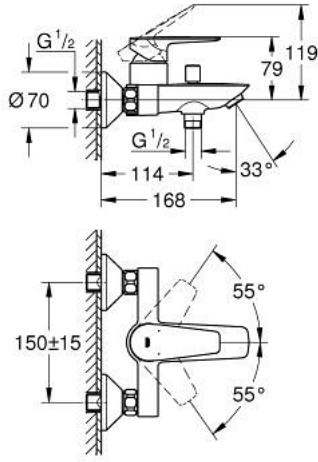

START EDGE 23 348 001 خلاط البانيو المزود بمقبض فردي مقاس 1/2 بوصة

وصف المنتج

- اللون: كروم
- مثبت على الجدار
- قلب سيراميك GROHE SmoothControl 35 مم
- مع محدد درجة حرارة
- طلاء كروم GROHE LongLife
- محدد معدل تدفق قابل للتعديل
- محول آلي: حمام/دش
- صنوبر بمرغي مياه
- مخرج قاعدة دش 1/2 بوصة بصمام لا رجعي مدمج
- محمي من التدفق العكسي
- القارنات S
- شمسة جدارية معدنية
-