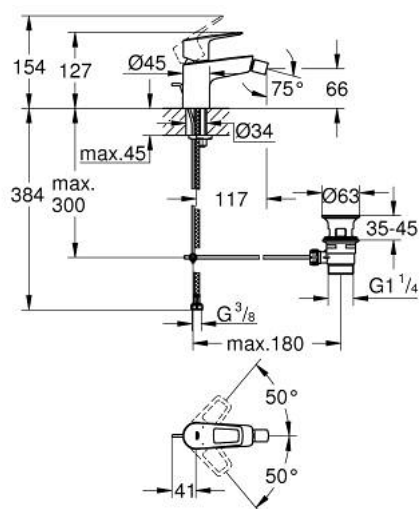

## 23 338 001 BAULOOP MITIGEUR MONOCOMMANDE 1/2" BIDET

### DESCRIPTION DU PRODUIT

- Couleur: chromé
- GROHE SmoothControl cartouche en céramique 28 mm
- avec limiteur de température
- GROHE LongLife finition durable
- AquaCalibrator
- débit maximum à 3 bars : 5 l/min
- avec rotule
- système de montage rapide
- garniture de vidage plastique 1 1/4"
- flexibles de raccordement souples

### PIÈCES DE RECHANGE, septembre 2018 – now

- 1: Cartouche (Numéro de commande 46580000)
  - 2: Coulisse filetée (Numéro de commande 46739000)
  - 3: Mousseur (Numéro de commande 13998000)
  - 4: Fixation M26x1,5 (Numéro de commande 46249000)
  - 5: Garniture de vidage 1 1/4" (Numéro de commande 28910000)
  - 5.1: Clapet de vidage (Numéro de commande 07182000)
  - 5.2: Tige et rotule de vidage (Numéro de commande 07052000)
  - 6: Tige et rotule de vidage (Numéro de commande 07341000)\*
  - 7: Clef platte SW 46 mm à 6 pans (Numéro de commande 19017000)\*
- \* Accessoires en option