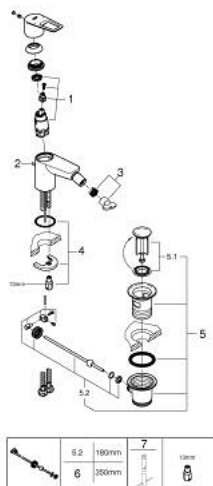

23 338 001 BAULOOP MITIGEUR MONOCOMMANDE 1/2" BIDET

DESCRIPTION DU PRODUIT

- Couleur: chromé
- GROHE SmoothControl cartouche en céramique 28 mm
- avec limiteur de température
- GROHE LongLife finition durable
- GROHE EcoJoy économie d'eau
- débit maximum à 3 bars : 5 l/min
- avec rotule
- système de montage rapide
- garniture de vidage plastique 1 1/4"
- flexibles de raccordement souples

23 338 001 BAULOOP MITIGEUR MONOCOMMANDE 1/2" BIDET

PIÈCES DE RECHANGE, septembre 2018 – now

- 1: Cartouche (Numéro de commande 46580000)
 - 2: Coulisse filetée (Numéro de commande 46739000)
 - 3: Mousseur (Numéro de commande 13998000)
 - 4: Fixation M26x1,5 (Numéro de commande 46249000)
 - 5: Garniture de vidage 1 1/4" (Numéro de commande 28910000)
 - 5.1: Clapet de vidage (Numéro de commande 07182000)
 - 5.2: Tige et rotule de vidage (Numéro de commande 07052000)
 - 6: Tige et rotule de vidage (Numéro de commande 07341000)*
 - 7: Clef platte SW 46 mm à 6 pans (Numéro de commande 19017000)*
- * Accessoires en option