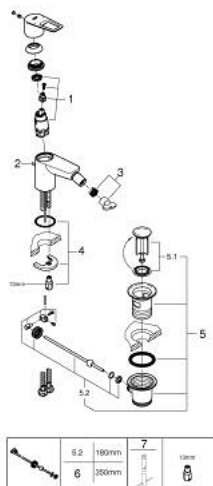

## 23 338 001 BAULOOP MITIGEUR MONOCOMMANDE 1/2" BIDET

### DESCRIPTION DU PRODUIT

- Couleur: chromé
- GROHE SmoothControl cartouche en céramique 28 mm
- avec limiteur de température
- GROHE LongLife finition durable
- AquaCalibrator
- débit maximum à 3 bars : 5 l/min
- avec rotule
- système de montage rapide
- garniture de vidage plastique 1 1/4"
- flexibles de raccordement souples

### PIÈCES DE RECHANGE, septembre 2018 – now

- 1: Cartouche (Numéro de commande 46580000)
  - 2: Coulisse filetée (Numéro de commande 46739000)
  - 3: Mousseur (Numéro de commande 13998000)
  - 4: Fixation M26x1,5 (Numéro de commande 46249000)
  - 5: Garniture de vidage 1 1/4" (Numéro de commande 28910000)
  - 5.1: Clapet de vidage (Numéro de commande 07182000)
  - 5.2: Tige et rotule de vidage (Numéro de commande 07052000)
  - 6: Tige et rotule de vidage (Numéro de commande 07341000)\*
  - 7: Clef platte SW 46 mm à 6 pans (Numéro de commande 19017000)\*
- \* Accessoires en option