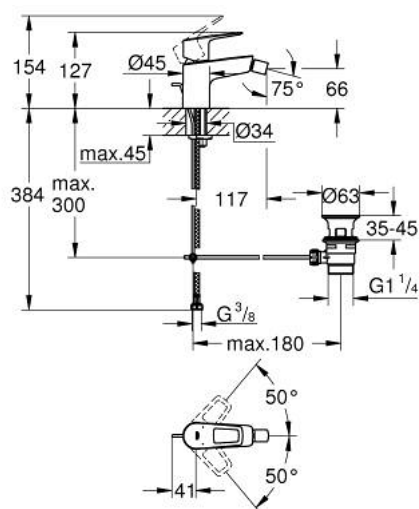

23 338 001 BAULOOP MITIGEUR MONOCOMMANDE 1/2" BIDET

DESCRIPTION DU PRODUIT

- Couleur: chromé
- GROHE SmoothControl cartouche en céramique 28 mm
- avec limiteur de température
- GROHE LongLife finition durable
- GROHE EcoJoy économie d'eau
- débit maximum à 3 bars : 5 l/min
- avec rotule
- système de montage rapide
- garniture de vidage plastique 1 1/4"
- flexibles de raccordement souples

23 338 001 BAULOOP MITIGEUR MONOCOMMANDE 1/2" BIDET

PIÈCES DE RECHANGE, septembre 2018 – now

- 1: Cartouche (Numéro de commande 46580000)
 - 2: Coulisse filetée (Numéro de commande 46739000)
 - 3: Mousseur (Numéro de commande 13998000)
 - 4: Fixation M26x1,5 (Numéro de commande 46249000)
 - 5: Garniture de vidage 1 1/4" (Numéro de commande 28910000)
 - 5.1: Clapet de vidage (Numéro de commande 07182000)
 - 5.2: Tige et rotule de vidage (Numéro de commande 07052000)
 - 6: Tige et rotule de vidage (Numéro de commande 07341000)*
 - 7: Clef platte SW 46 mm à 6 pans (Numéro de commande 19017000)*
- * Accessoires en option