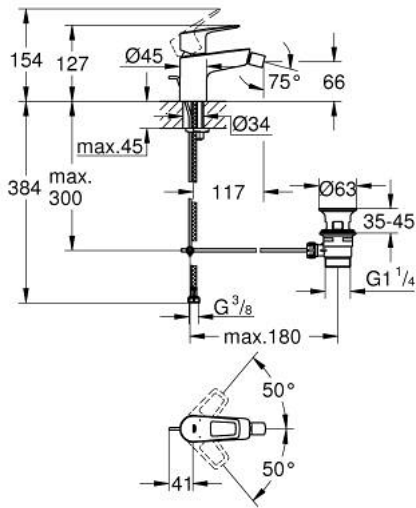

BAULOOP 23 338 001 خلاط البيديه المزود بمقبض فردي مقاس 1/2 بوصة

وصف المنتج

• اللون: كروم

• قلب سيراميك GROHE SmoothControl 28 مم

• مع محدد درجة حرارة

• طلاء كروم GROHE LongLife

• تقنية GROHE EcoJoy لمياه أقل وتدفق ممتاز

• maximum flow rate (at 3 bar): 5 l/min

• بمفصل كروي

• نظام تركيب سريع

• مجموعة تصريف المياه البلاستيكية بقياس 1 1/4 بوصة

• خراطيم توصيل مرنة

BAULOOP 23 338 001 خلاط البيديه المزود بمقبض فردي مقاس 1/2 بوصة

الآن - 2018 ربح تيس، قطع الغيار

1: خرطوشة (رقم الطلب: 46580000)

2: شداد (رقم الطلب: 46739000)

3: فلتر مياه (رقم الطلب: 13998000)

4: طقم تركيب ساق (رقم الطلب: 46249000)

5: مجموعة تصريف بقياس 1 1/4 بوصة (رقم الطلب: 28910000)