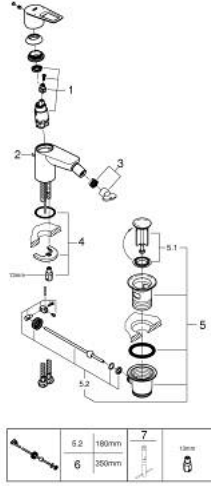

BAULOOP 23 338 001 خلاط البيديه المزود بمقبض فردي مقاس 1/2 بوصة

وصف المنتج

• اللون: كروم

• قلب سيراميك GROHE SmoothControl 28 مم

• مع محدد درجة حرارة

• طلاء كروم GROHE LongLife

• تقنية GROHE EcoJoy لمياه أقل وتدفق ممتاز

• maximum flow rate (at 3 bar): 5 l/min

• بمفصل كروي

• نظام تركيب سريع

• مجموعة تصريف المياه البلاستيكية بقياس 1 1/4 بوصة

• خراطيم توصيل مرنة

BAULOOP 23 338 001 خلاط البيديه المزود بمقبض فردي مقاس 1/2 بوصة

الآن - 2018 ربح تيس، قطع الغيار

1: خرطوشة (رقم الطلب: 46580000)

2: شداد (رقم الطلب: 46739000)

3: فلتر مياه (رقم الطلب: 13998000)

4: طقم تركيب ساق (رقم الطلب: 46249000)

5: مجموعة تصريف بقياس 1 1/4 بوصة (رقم الطلب: 28910000)