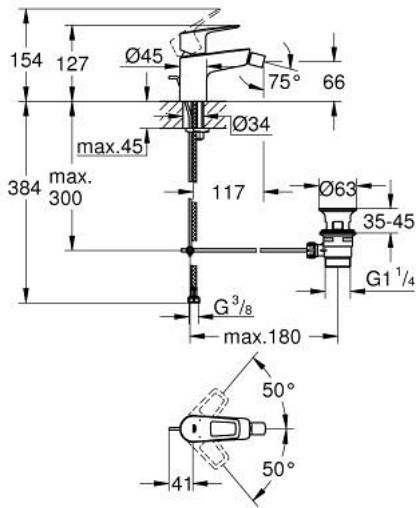

BAULOOP 23 338 001 خلاط البيديه المزود بمقبض فردي مقاس 1/2 بوصة

وصف المنتج

• اللون: كروم

• قلب سيراميك GROHE SmoothControl 28 مم

• مع محدد درجة حرارة

• طلاء كروم GROHE LongLife

• AquaCalibrator

• maximum flow rate (at 3 bar): 5 l/min

• بمفصل كروي

• نظام تركيب سريع

• مجموعة تصريف المياه البلاستيكية بقياس 1 1/4 بوصة

• خراطيم توصيل مرنة

BAULOOP 23 338 001 خلاط البيديه المزود بمقبض فردي مقاس 1/2 بوصة

الآن - 2018 ربح تيس، قطع الغيار

1: خرطوشة (رقم الطلب: 46580000)

2: شداد (رقم الطلب: 46739000)

3: فلتر مياه (رقم الطلب: 13998000)

4: طقم تركيب ساق (رقم الطلب: 46249000)

5: مجموعة تصريف بقياس 1 1/4 بوصة (رقم الطلب: 28910000)

5.1: فيشه (رقم الطلب: 07182000)

5.2: عامود غير متمركز (رقم الطلب: 07052000)