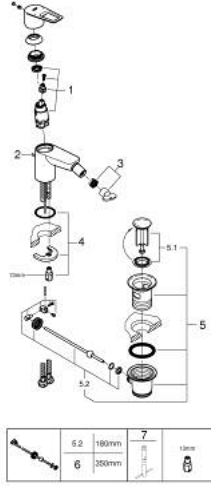

BAULOOP 23 338 001 خلاط البيديه المزود بمقبض فردي مقاس 1/2 بوصة

وصف المنتج

• اللون: كروم

• قلب سيراميك GROHE SmoothControl 28 مم

• مع محدد درجة حرارة

• طلاء كروم GROHE LongLife

• AquaCalibrator

• maximum flow rate (at 3 bar): 5 l/min

• بمفصل كروي

• نظام تركيب سريع

• مجموعة تصريف المياه البلاستيكية بقياس 1 1/4 بوصة

• خراطيم توصيل مرنة

BAULOOP 23 338 001 خلاط البيديه المزود بمقبض فردي مقاس 1/2 بوصة

الآن - 2018 ربح تيس، قطع الغيار

1: خرطوشة (رقم الطلب: 46580000)

2: شداد (رقم الطلب: 46739000)

3: فلتر مياه (رقم الطلب: 13998000)

4: طقم تركيب ساق (رقم الطلب: 46249000)

5: مجموعة تصريف بقياس 1 1/4 بوصة (رقم الطلب: 28910000)

5.1: فيشه (رقم الطلب: 07182000)

5.2: عامود غير متمركز (رقم الطلب: 07052000)