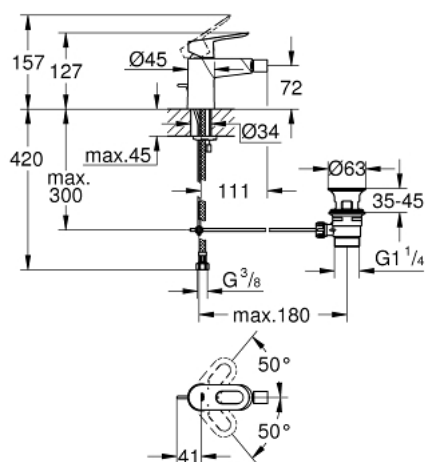

23 338 000 BAULOOP MITIGEUR MONOCOMMANDE 1/2" BIDET

DESCRIPTION DU PRODUIT

- Couleur: chromé
- GROHE SmoothControl cartouche en céramique 28 mm
- GROHE LongLife finition durable
- GROHE EcoJoy économie d'eau
- débit maximum à 3 bars : 5 l/min
- système de montage rapide
- avec rotule
- tirette et garniture de vidage 1 1/4"
- flexibles de raccordement souples

23 338 000 BAULoop MITIGEUR MONOCOMMANDE 1/2" BIDET

PIÈCES DE RECHANGE, septembre 2012 – now

- 1: Levier (Numéro de commande 46695000)
 - 2: Cartouche (Numéro de commande 46580000)
 - 3: Coulisse filetée (Numéro de commande 46739000)
 - 4: Mousseur (Numéro de commande 13998000)
 - 5: Fixation M26x1,5 (Numéro de commande 46249000)
 - 6: Garniture de vidage 1 1/4" (Numéro de commande 28910000)
 - 6.1: Clapet de vidage (Numéro de commande 07182000)
 - 6.2: Tige et rotule de vidage (Numéro de commande 07052000)
 - 7: Clef platte SW 46 mm à 6 pans (Numéro de commande 19017000)*
 - 8: Tige et rotule de vidage (Numéro de commande 07341000)*
- * Accessoires en option