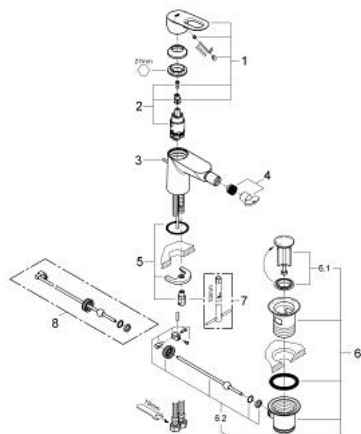

23 338 000 BAULOOP MITIGEUR MONOCOMMANDE 1/2" BIDET

DESCRIPTION DU PRODUIT

- Couleur: chromé
- GROHE SmoothControl cartouche en céramique 28 mm
- GROHE LongLife finition durable
- GROHE EcoJoy économie d'eau
- débit maximum à 3 bars : 5 l/min
- système de montage rapide
- avec rotule
- tirette et garniture de vidage 1 1/4"
- flexibles de raccordement souples
- AquaCalibrator

23 338 000 BAULOO MITIGEUR MONOCOMMANDE 1/2" BIDET

PIÈCES DE RECHANGE, septembre 2012 – now

- 1: Levier (Numéro de commande 46695000)
 - 2: Cartouche (Numéro de commande 46580000)
 - 3: Coulisse filetée (Numéro de commande 46739000)
 - 4: Mousseur (Numéro de commande 13998000)
 - 5: Fixation M26x1,5 (Numéro de commande 46249000)
 - 6: Garniture de vidage 1 1/4" (Numéro de commande 28910000)
 - 6.1: Clapet de vidage (Numéro de commande 07182000)
 - 6.2: Tige et rotule de vidage (Numéro de commande 07052000)
 - 7: Clef platte SW 46 mm à 6 pans (Numéro de commande 19017000)*
 - 8: Tige et rotule de vidage (Numéro de commande 07341000)*
- * Accessoires en option