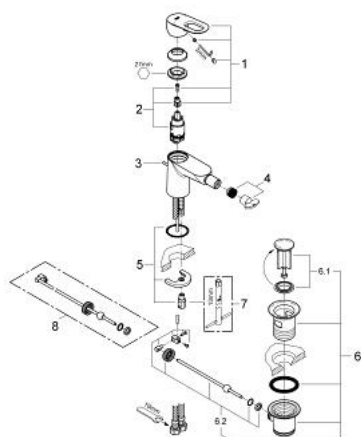

23 338 000 BAULOOP MITIGEUR MONOCOMMANDE 1/2" BIDET

DESCRIPTION DU PRODUIT

- Couleur: chromé
- GROHE SmoothControl cartouche en céramique 28 mm
- GROHE LongLife finition durable
- GROHE EcoJoy économie d'eau
- débit maximum à 3 bars : 5 l/min
- système de montage rapide
- avec rotule
- tirette et garniture de vidage 1 1/4"
- flexibles de raccordement souples

23 338 000 BAULoop MITIGEUR MONOCOMMANDE 1/2" BIDET

PIÈCES DE RECHANGE, septembre 2012 – now

- 1: Levier (Numéro de commande 46695000)
 - 2: Cartouche (Numéro de commande 46580000)
 - 3: Coulisse filetée (Numéro de commande 46739000)
 - 4: Mousseur (Numéro de commande 13998000)
 - 5: Fixation M26x1,5 (Numéro de commande 46249000)
 - 6: Garniture de vidage 1 1/4" (Numéro de commande 28910000)
 - 6.1: Clapet de vidage (Numéro de commande 07182000)
 - 6.2: Tige et rotule de vidage (Numéro de commande 07052000)
 - 7: Clef platte SW 46 mm à 6 pans (Numéro de commande 19017000)*
 - 8: Tige et rotule de vidage (Numéro de commande 07341000)*
- * Accessoires en option