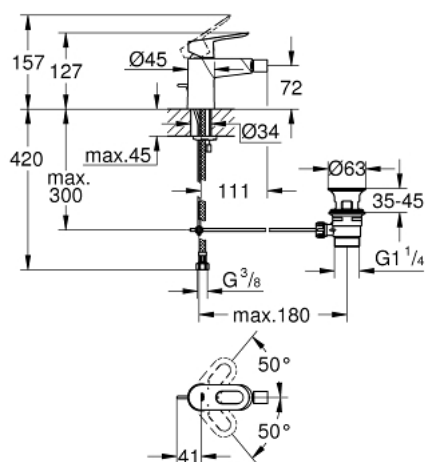

23 338 000 BAULOOP MITIGEUR MONOCOMMANDE 1/2" BIDET

DESCRIPTION DU PRODUIT

- Couleur: chromé
- GROHE SmoothControl cartouche en céramique 28 mm
- GROHE LongLife finition durable
- GROHE EcoJoy économie d'eau
- débit maximum à 3 bars : 5 l/min
- système de montage rapide
- avec rotule
- tirette et garniture de vidage 1 1/4"
- flexibles de raccordement souples
- AquaCalibrator

23 338 000 BAULOO MITIGEUR MONOCOMMANDE 1/2" BIDET

PIÈCES DE RECHANGE, septembre 2012 – now

- 1: Levier (Numéro de commande 46695000)
 - 2: Cartouche (Numéro de commande 46580000)
 - 3: Coulisse filetée (Numéro de commande 46739000)
 - 4: Mousseur (Numéro de commande 13998000)
 - 5: Fixation M26x1,5 (Numéro de commande 46249000)
 - 6: Garniture de vidage 1 1/4" (Numéro de commande 28910000)
 - 6.1: Clapet de vidage (Numéro de commande 07182000)
 - 6.2: Tige et rotule de vidage (Numéro de commande 07052000)
 - 7: Clef platte SW 46 mm à 6 pans (Numéro de commande 19017000)*
 - 8: Tige et rotule de vidage (Numéro de commande 07341000)*
- * Accessoires en option